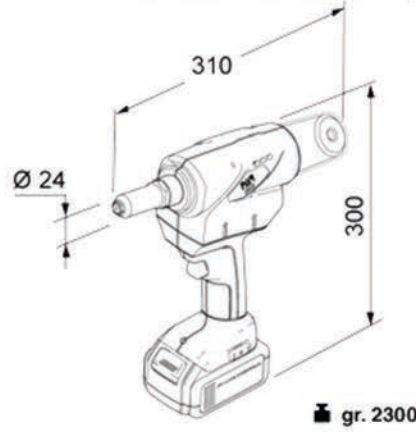

Akülü perçinleme aleti

Yenilikçi ve ergonomik tasarımı ile 30 mm stroka ulaşabilen lityum iyon pil ile çalışır.

Bu akülü alet ayrıca aşağıdaki özellikleri ile öne çıkmaktadır:

- İşlevsellik ve kolay kullanım sağlayan mükemmel ağırlık dengesi
- Perçinleme işleminin elektronik kontrolü
- Özellikle Fotovoltaikler için önerilir