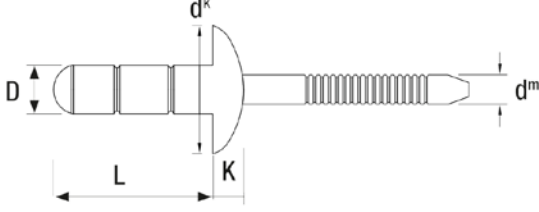

KÖR PERÇİN / MULTIGRIP BOMBE KAFA BLIND RIVET / MULTIGRIP TYPE DOME HEAD

Gövde / Body : Paslanmaz Çelik / Stainless Steel A2 (304B) Natural

Çivi / Nail : Paslanmaz Çelik / Stainless Steel A2 (304B) Natural

Ölçülendirme / Dimensions

Kuvvet / Forces

Ürün / Product

Çap Diameter (D) [+0,08/-0,15]	Ø		Uzunluk Length (L) [+1/-0,2]	K (Max.)		dk (Max.)	dm (Max.)	Kesme Shear (N)	Kopma Tensile (N)	01.023311
	Min.	Max.		Min.	Max.					
4.0	4.1 - 4.2	8.0	1.0 - 3.5	1.70	8.40	2.85	2700	3400	01.023311.40080	
		10.0	1.5 - 5.0						01.023311.40100	
		12.0	3.5 - 7.0						01.023311.40120	
		14.0	1.5 - 9.0						01.023311.40140	
		16.0	3.5 - 11.0						01.023311.40160	
		18.0	5.5 - 12.5						01.023311.40180	
		20.0	7.5 - 14.5						01.023311.40200	

* Tüm ölçüler mm cinsindedir. / All dimensions in mm

* Tüm boy ölçülerinde [+0,1/-0,5] mm tolerans değeri olasıdır. / A tolerance value of [+0,1/-0,5] mm is possible for all length dimensions.

* Uygulama videosu için QR kodu okutun. / * Scan the QR code for the application video.

* Daha fazla bilgi için lütfen bize ulaşın. satis@onurfix.com.tr / Please contact us for more information. satis@onurfix.com.tr