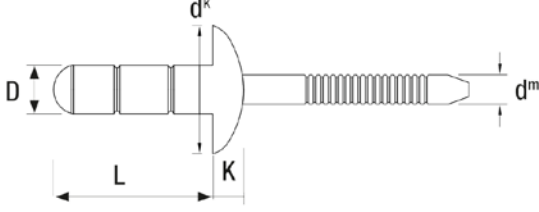

KÖR PERÇİN / MULTIGRIP BOMBE KAFA BLIND RIVET / MULTIGRIP TYPE DOME HEAD

Gövde / Body : Paslanmaz Çelik / Stainless Steel A2 (304B) Natural

Çivi / Nail : Paslanmaz Çelik / Stainless Steel A2 (304B) Natural

Ölçülendirme / Dimensions

Kuvvet / Forces

Ürün / Product

Çap Diameter (D) [+0,08/-0,15]	Ø		Uzunluk Length (L) [+1/-0,2]	K		dk (Max.)	dm (Max.)	Kesme Shear (N)	Kopma Tensile (N)	01.023311
	Min.	Max.		Min.	Max.					
4.8	4.9 - 5.0	10.0	1.5 - 4.5	2.00	10.10	3.35	4000	4500	01.023311.48115	
		12.0	2.0 - 6.5						01.023311.48120	
		14.0	3.0 - 8.5						01.023311.48151	
		16.0	6.0 - 10.5						01.023311.48169	
		18.0	5.0 - 12.5						01.023311.48180	
		20.0	7.0 - 14.5						01.023311.48200	
		22.0	9.0 - 16.5						01.023311.48220	
		24.0	12.0 - 19.0						01.023311.48240	
		25.0	11.0 - 19.0						01.023311.48250	
		27.0	13.0 - 21.0						01.023311.48270	
		30.0	16.0 - 24.0						01.023311.48300	

* Tüm ölçüler mm cinsindedir. / All dimensions in mm

* Tüm boy ölçülerinde [+0,1/-0,5] mm tolerans değeri olasıdır. / A tolerance value of [+0,1/-0,5] mm is possible for all length dimensions.

* Uygulama videosu için QR kodu okutun. / * Scan the QR code for the application video.

* Daha fazla bilgi için lütfen bize ulaşın. satis@onurfix.com.tr / Please contact us for more information. satis@onurfix.com.tr