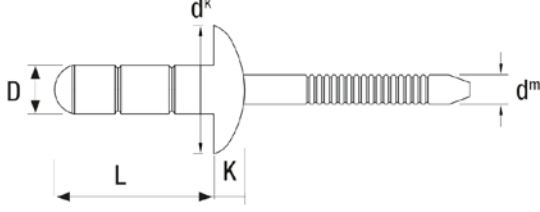

KÖR PERÇİN / MULTIGRIP BOMBE KAFA BLIND RIVET / MULTIGRIP TYPE DOME HEAD

Gövde / Body : Paslanmaz Çelik / Stainless Steel A2 (304B) Natural

Çivi / Nail : Paslanmaz Çelik / Stainless Steel A2 (304B) Natural

Ölçülendirme / Dimensions					Kuvvet / Forces		Ürün / Product			
Çap Diameter (D) [+0,08/-0,15]	Ø		Uzunluk Length (L) [+1/-0,2]	K (Max.)		dk (Max.)	dm (Max.)	Kesme Shear (N)	Kopma Tensile (N)	01.023311
	Min.	Max.		Min.	Max.					
6.4	6.5 - 6.6	10.5	1.0 - 5.0	2.70	13.40	4.15	6000	7500	01.023311.64105	
		12.5	1.0 - 6.0						01.023311.64125	
		14.5	1.5 - 7.5						01.023311.64145	
		16.5	2.0 - 9.0						01.023311.64165	
		18.5	4.0 - 11.0						01.023311.64185	
		20.5	5.5 - 12.5						01.023311.64205	
		25.5	10.5 - 17.5						01.023311.64255	

* Tüm ölçüler mm cinsindedir. / All dimensions in mm

* Tüm boy ölçülerinde [+0,1/-0,5] mm tolerans değeri olasıdır. / A tolerance value of [+0,1/-0,5] mm is possible for all length dimensions.

* Uygulama videosu için QR kodu okutun. / * Scan the QR code for the application video.

* Daha fazla bilgi için lütfen bize ulaşın. satis@onurfix.com.tr / Please contact us for more information. satis@onurfix.com.tr