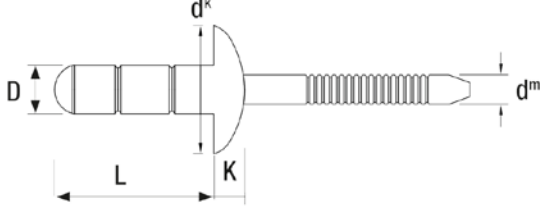

KÖR PERÇİN / MULTIGRIP BOMBE KAFA BLIND RIVET / MULTIGRIP TYPE DOME HEAD

Gövde / Body : Paslanmaz Çelik / Stainless Steel A2 (304B) Natural

Çivi / Nail : Paslanmaz Çelik / Stainless Steel A2 (304B) Natural

Ölçülendirme / Dimensions

Çap Diameter (D) [+0,08/-0,15]	Ø		Uzunluk Length (L) [+1/-0,2]	K (Max.)		dk (Max.)	dm (Max.)	Kuvvet / Forces		Ürün / Product
	Min.	Max.		Min.	Max.			Kesme Shear (N)	Kopma Tensile (N)	
3.2	3.3 - 3.4	8.0	1.0 - 4.0	1.30	6.70	2.25	1700	2000	01.023311.32080	
		10.0	2.5 - 6.0						01.023311.32100	
		12.0	1.5 - 8.0						01.023311.32120	
		14.0	3.5 - 9.5						01.023311.32140	
		16.0	5.5 - 11.5						01.023311.32160	

* Tüm ölçüler mm cinsindedir. / All dimensions in mm

* Tüm boy ölçülerinde [+0,1/-0,5] mm tolerans değeri olasıdır. / A tolerance value of [+0,1/-0,5] mm is possible for all length dimensions.

* Uygulama videosu için QR kodu okutun. / * Scan the QR code for the application video.

* Daha fazla bilgi için lütfen bize ulaşın. satis@onurfix.com.tr / Please contact us for more information. satis@onurfix.com.tr