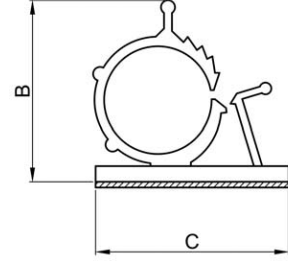

# PLASTİK YAPIŞKAN AYARLANABİLİR TİP

## SELF ADHESIVE ADJUSTABLE

A	B	C	Ürün N. Part N.		
7,9 x 10,3	22,2	25,4 x 19,1	CAC217		
10,0 x 12,5	27,8	31,8 x 19,1	CAC218		
12,6 x 15,4	31,8	37,0 x 18,4	CAC219		
16,5 x 20,1	37,0	42,0 x 25,0	CAC179		
22,2 x 25,4	43,5	41,8 x 21,5	CAC220		