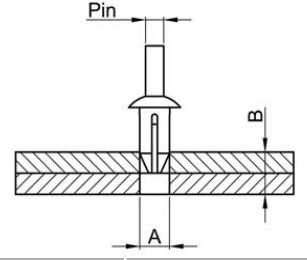

PLASTİK PERÇİN BASMALI TİP

PLASTIC RIVET - EXPANSION TYPE

A	B	C	D	E	ÜRÜN N. PART N.
3,0 - 3,5	1,0 - 3,5	4,8	1,2	5,0	DRR005
3,5	2,0 - 5,0	8,0	2,0	7,0	DRR050
4,0 - 4,2	4,0 - 6,4	7,6	1,3	8,7	DRR006
4,8 - 5,4	1,2 - 4,8	8,7	2,2	7,9	DRR010
4,8 - 5,4	1,6 - 4,8	7,1	1,9	7,5	DRR007
4,8 - 5,4	1,6 - 4,8	11,4	2,2	7,5	DRR008
4,8 - 5,4	4,0 - 8,7	7,1	1,2	11,2	DRR011
4,9 - 5,3	8,0 - 11,0	10,0	2,0	15,0	DRR001
5,5 - 6,3	2,4 - 8,0	9,5	2,0	11,9	DRR012
5,5 - 6,5	2,4 - 7,9	9,5	2,0	11,9	DRR058
5,5 - 6,5	2,4 - 8,0	12,0	2,0	11,9	DRR048
8,0	6,0 - 12,0	22,0	2,5	19,5	DRR019
3,9 - 4,2	3,9 - 6,4	6,4	1,3	8,2	DRR054
5,8 - 6,0	3,8 - 5,0	17,5	3,0	12,0	DRR021
5,9 - 7,1	2,0 - 8,0	10,0	2,0	12,0	DRR051
6,4 - 6,9	5,5 - 9,5	11,1	2,1	12,3	DRR014
6,4 - 6,9	5,5 - 9,5	15,0	2,0	12,0	DRR056
7,9 - 8,5	4,0 - 7,0	16,0	2,0	12,0	DRR057
8,0 - 8,5	0,8 - 9,5	12,7	2,0	12,3	DRR013
5,5	0,8 - 1,6	9,5	5,7	4,3	DRR072