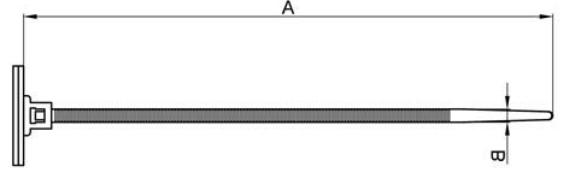

KABLO BAĞI YAPIŞKANLI TİP

CABLE TIES - SELF ADHESIVE

A	B	C	D	Ürün N. Part N.		
100	2,5	16	8	CAT053		

C= Max. Bağlama Ölçüsü / Max. Bundle Diameter

D= Min. Açma Kuvveti Kg / Min. Strength Kg.

Yapışkanlı Kısım Boyutu 19x10 / Self Adhesive Pad Size 19x10