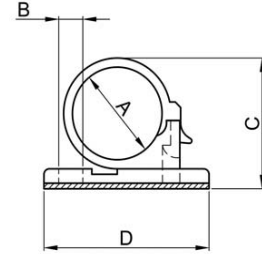

PLASTİK YAPIŞKAN KİLİTLİ TİP

SELF ADHESIVE LOCKING

A	B	C	E	Ürün N. Part N.		
5,5	5	12,2	25,8 x 13,4	CAC221		
7,5	5	14,5	28,8 x 13,4	CAC222		
12	5,3	18,5	34,8 x 16,5	CAC223		
14	5	19,5	36,5 x 16,4	CAC224		
15	5	20,3	38,2 x 16,0	CAC225		
17	4,8	25	41,3 x 15,6	CAC226		