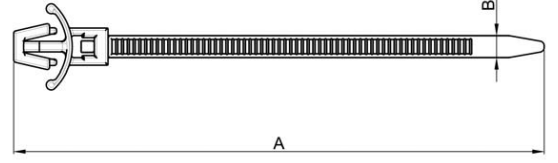

KABLO BAĞI DÜBELLİ TİP

ARROW NOSE FIXING

A	B	C	D	E	F	Ürün N. Part N.		
100	2,5	16	4,8	3,0	8,2	CAT047		
150	8,0	37	5,4	1,6	13,0	CAT137		
215	4,6	50	8,0	2,5	23,0	CAT048		

C = Max. Bağlama Ölçüsü / *Max. Bundle Diameter*
D = Panel Delik Ölçüsü / *Panel Fixing Hole Diameter*
E = Max Panel Kalınlığı / *Max. Panel Thickness*
F = Min. Açma Kuvveti kg / *Min. Strength kg.*