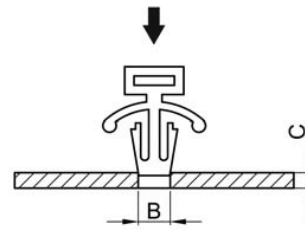

PLASTİK KENAR TİP PLASTIC EDGE CLIP WITH METAL INSERT

A	B	C	D	E	Ürün N. Part N.			
3 - 13	3,5 - 4,5	24,6	27,3	14	CAC600			
13	2,0	24	25,0	14	CAC601			
14	2,0	15,9	21,0	14	CAC602			
15	2,0	33	29,0	14	CAC603			
23	2,0	40	39,0	14	CAC604			
26 X 15	2,0	43,5	37,0	14	CAC605			

DÜBELLİ KROŞE CABLE TIE CRADLES

A	B	C	D	Ürün N. Part N.			
3,5	4,8	0,5 - 1,6	1	YCAT156			
7,0	6,0	0,9 - 8,3	2	YCAT174			
8,0	6,4	1,8	1	YCAT035			
8,0	6,2	0,8 - 1,6	1	YCAT093			

D = Tip / Type

Type 1 = Dübelli Tip / W Style