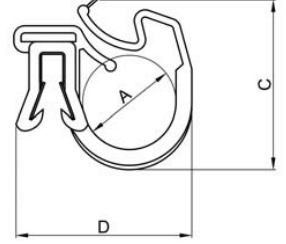

PLASTİK KENAR TİP PLASTIC EDGE CLIP WITH METAL INSERT

A	B	C	D	E	Ürün N. Part N.			
3 - 13	3,5 - 4,5	24,6	27,3	14	CAC600			
13	2,0	24	25,0	14	CAC601			
14	2,0	15,9	21,0	14	CAC602			
15	2,0	33	29,0	14	CAC603			
23	2,0	40	39,0	14	CAC604			
26 X 15	2,0	43,5	37,0	14	CAC605			

DÜBELLİ KROŞE CABLE TIE CRADLES

A	B	C	D	Ürün N. Part N.			
3,5	4,8	0,5 - 1,6	1	YCAT156			
7,0	6,0	0,9 - 8,3	2	YCAT174			
8,0	6,4	1,8	1	YCAT035			
8,0	6,2	0,8 - 1,6	1	YCAT093			

D = Tip / Type

Type 1 = Dübelli Tip / W Style