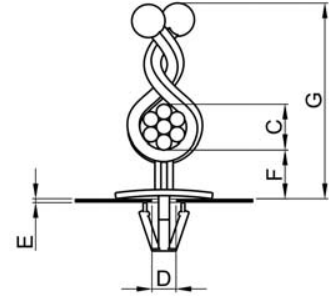

PLASTİK BURMA TİP DÜBELLİ

WIRE TIES - TWIST TYPE STAND OFF

C	D	E	F	G	Ürün N. Part N.		
4,0 - 6,5	4,8	0,5 - 1,2	1,8	19	WIT010		
6,0	4,8	0,5 - 2,0	31,0	52	WIT021		
11,0	4,8	0,5 - 2,0	4,0	34	WIT022		
11,0	4,8	0,5 - 2,0	18,0	48	WIT023		
13,5 - 16,5	4,8	0,5 - 1,0	12,4	31	WIT008		