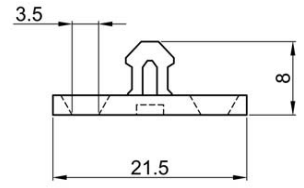

# PLASTİK BAS ÇEK KÜÇÜK TİP

## PUSH - PUSH LATCHES

Striker Details

TİP / TYPE	ÜRÜN N. PART N.		
Standard	LAT012		
Audible Click	LAT025		
Short stroke, Audible Click	LAT026		
High grip, Audible Click	LAT027		
High force, High rebound	LAT028		
No Audible Click	LAT029		