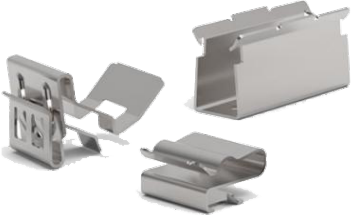

KARAVAN ENDÜSTRİSİ İÇİN SABİTLEME VE MONTAJ ÇÖZÜMLERİ

Tasarım seçeneklerinizi ve üretim verimliliğinizi arttırın!

Hızlı Konektörler.....

Metal Panel Klipsleri.....

Metal Kablo Klipsleri.....

Plastik Kablo Klipsleri.....

PLASTİK KABLO KLİPSLERİ VE BAĐLARI

Bu parçanın kurulumu kolaydır ve güvenilir bir tutma sağlar. Ürün ailesi geniőtir ve bir deliĐe, panel kenarına, saplama üzerine, kablo/boru/hortum üzerine ve düz yüzeyler gibi farklı ortamlarda monte edilebilir.

MODÜLER KABLO KLİPSLERİ

Modüler kablo klipsleri, boruların ve/veya boruların montajını sağlar. Bu sistem diőisi ve erkek parçalardan oluşur ve özel sabitleme ihtiyaçlarınıza uygun özel bir bağlantı elemanı oluőturma özgürlüĐü sunar. Çap ve tasarım konfigürasyonları açısından geniş bir ürün yelpazesi sunuyoruz.

METAL PANEL KLİPSLER

Metal Panel Klipslerin ana işlevi panelleri bir arada tutmaktır. Bu bağlantı, bir yönden iki panelle (U-klipsler) veya zıt yönden iki panelle (S-Klipsler) yapılabilir. Sivri uçların yönüne baĐlı olarak farklı özel uygulamalarda kullanılabilir.