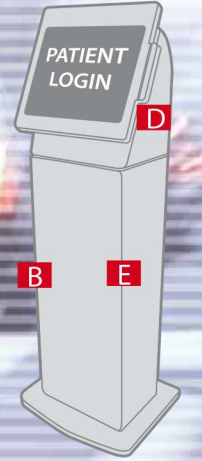

SATIŞ NOKTASI VE DIŞ MEKAN KIOSKLARI

Satış noktası kioskleri müşterilerin; yiyecek siparişi, bilet alma ve kontrolü gibi alanlarda hızlı ve kolay alışveriş yapmalarını sağlar. Bu kiosklerin uzun ömürlü olması için dayanıklı ve optimal kullanım için ekranlarının güvenli konumlandırılması gerekir. Dış mekan kioskleri hızlı günlük yaşamla entegredir. Akaryakıt istasyonları, park ölçerler, şarj istasyonları ve aletleri, bu makinelerin verimli çalışması gerekir.

Southco'nun kanıtlanmış çözümleri arttırılmış sağlamlık, dolun ve servis için minimum yere ihtiyaç sunar. Southco parçaları zorlu çevresel etkilere ve hor kullanıma dayanır.

- ➔ Güçlü sabit torklu mandallar müşterinin kötü muamelesine dayanıklıdır.
- ➔ Sağlam monitör kolları sınırsız ekran konumlandırmasına imkan verir.
- ➔ Güçlü kilitler vandallığa ve kurcalamaya dayanır.
- ➔ Sıkıştırılmış mandallar manivela noktalarında arttırılmış güvenlik sağlar.
- ➔ Paslanmaz çelik mandallar ve menteşeler uzun ömürlülük ve korozyon direnci sağlar

Southco'nun çok sayıda çözüm sunduğu uygulamalar

Self servis kontrol noktaları- bilet satış noktaları- yiyecek sipariş kioskleri- akaryakıt istasyonları – park metre – EV şarj istasyonları – ödeme noktaları