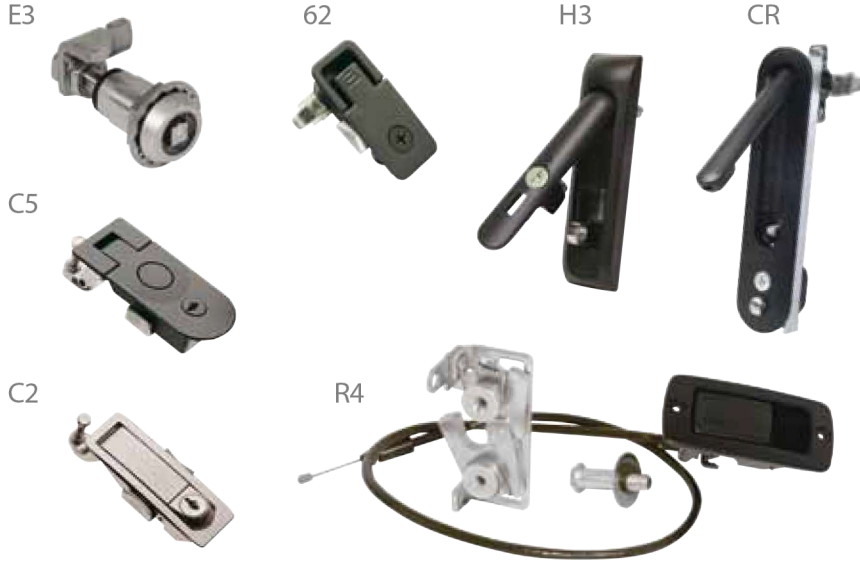

Southconun kanıtlanmış çözümleri ATMlerin yüksek güvenlik ihtiyaçlarını karşılarken ATM ve otomatların müşterilere uygun, güvenli ve verimli bir şekilde hizmet vermesini sağlar.

- ➔ Güçlü elektronik mandallar erişimi sınırlandırır ve tam denetim sunar
- ➔ Gömme kilit ve mandallar serseri ve hırsızlara zarar verme imkanı bırakmaz
- ➔ Mandal konumlandırma kontrolü, ekranı hızlı servis için optimal konumlandırma imkanı sağlar
- ➔ Dayanıklı mandallar makinelere dolum yapılırken ağır kapakları güvenle tutar
- ➔ Çok sayıdaki mekanik ve elektronik mandal seçenekleri hem iç hem de dış mekan uygulamalarında kullanılmaktadır

Southco'nun çok sayıda çözüm sunduğu uygulamalar

ATM – Yüksek adetli perakende malları – oyun makineleri- yiyecek ve içecek otomatları

MANDALLAMA ÇÖZÜMLERİ

MEKANİK ÇÖZÜMLER

B ERİŞİM GİRİŞ KAPILARI

C PANELLER VE DEPOLAMA