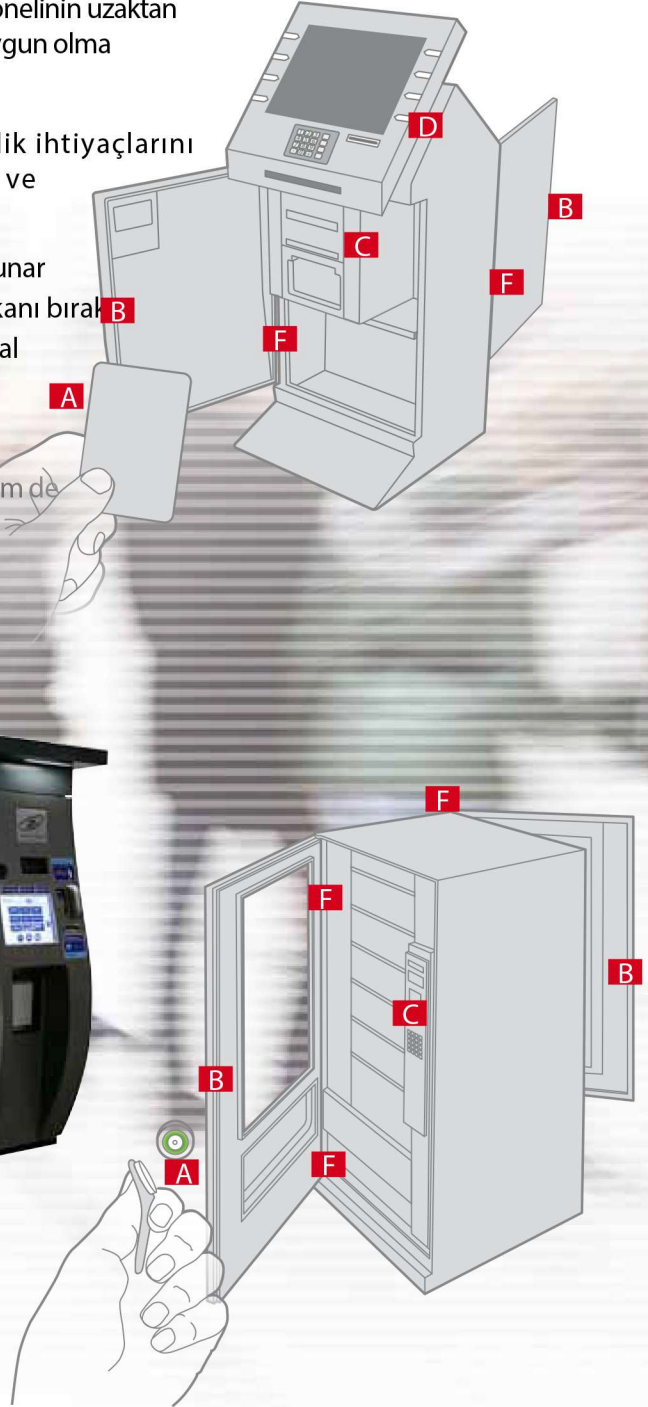

- ➔ Sabit torklu mandallar dokunmatik ekranların, erişim panellerinin güvenle konumlandırır ve parmak basıncına dayanır.
- ➔ Eğme ve dönme mekanizmaları kolay ekran konumlandırması ve ekran görüntüsünün paylaşılmasını sağlar.

MENTEŞELER

ATM VE OTOMATLAR

ATM ve otomatlar sınırlı erişim gerektirir. Karmaşık ATM ler, servis personelinin uzaktan izleyebilmesi, denetim için kolay erişilmesinin yanında kolay bakıma uygun olma özelliklerine ihtiyaç duyar.

Southconun kanıtlanmış çözümleri ATMlerin yüksek güvenlik ihtiyaçlarını karşılarken ATM ve otomatların müşterilere uygun, güvenli ve verimli bir şekilde hizmet vermesini sağlar.

- ➔ Güçlü elektronik mandallar erişimi sınırlandırır ve tam denetim sunar
- ➔ Gömme kilit ve mandallar serseri ve hırsızlara zarar verme imkanı bırakmaz
- ➔ Mandal konumlandırma kontrolü, ekranı hızlı servis için optimal konumlandırma imkanı sağlar
- ➔ Dayanıklı mandallar makinelere dolum yapılırken ağır kapakları güvenle tutar
- ➔ Çok sayıdaki mekanik ve elektronik mandal seçenekleri hem iç hem de dış mekan uygulamalarında kullanılmaktadır