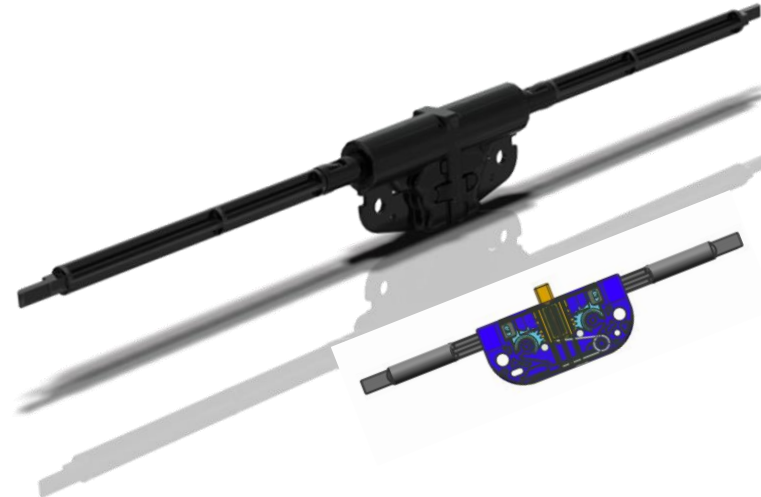

- **Çok Noktalı Bağlayıcı Sistem**
  - Kilit mandalı, dinamik ortamlarda güvenli kilitleme sağlar
  - Yedekli mandallama gereksinimlerini karşılayabilir
  - Basmalı düğme, kaldırma kanadı, yandan çekme ve elektromekanik olarak mevcut çalıştırma stilleri

- İç mekan depolama alanları
- Dış paneller

Standart Bağlayıcı, alt Torpido gözü gibi daha büyük saklama bölmeleri için Sınıfının En İyisidir

MiDi Bağlayıcı, Merkez Konsol, Üst Depolama Bölmeleri veya Ortam Bölmeleri gibi daha küçük depolama bölmeleri için Sınıfının En İyisidir