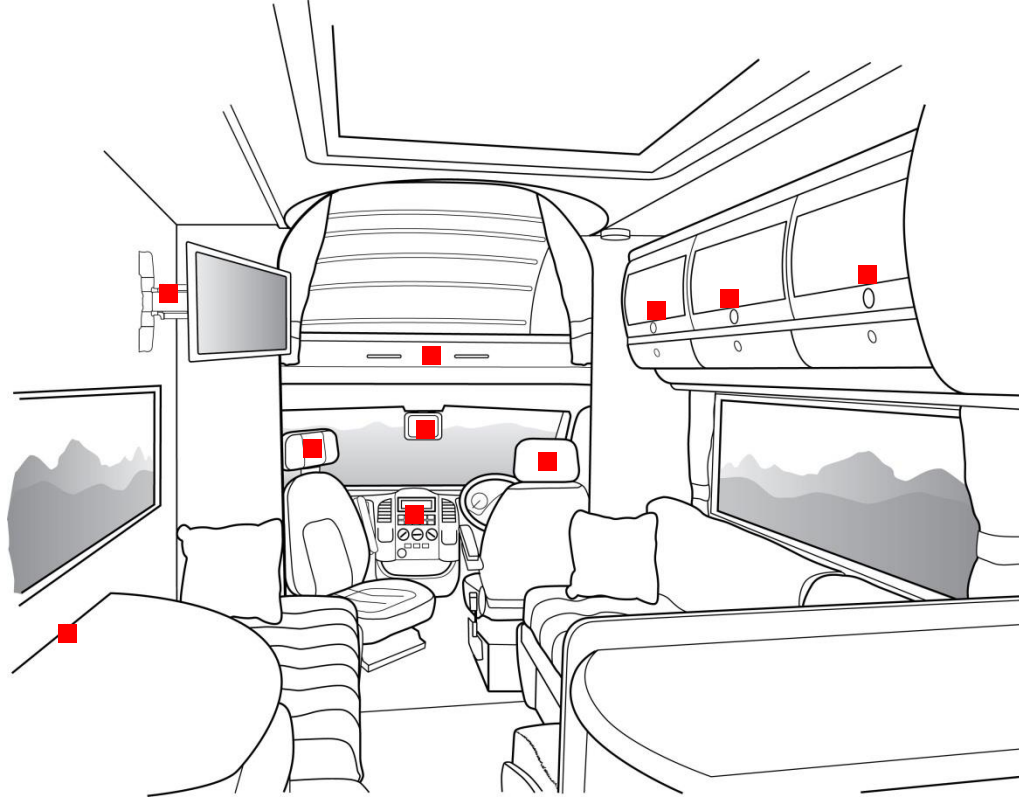

# Dış Şase & Gvde

- Bagaj depolama blmleri
- Standart ve tork ayarlı konum kontroll menteşeler
- Kapılar ve bagaj kapakları için elektronik erişim rahatlığı ve güvenliği

- Depolama bölümleri
- Konum kontrollü kafalıklar
- Eğlence ve televizyon ekranları için konumlandırma kontrolü
- Kolçaklar ve katlanır masalar için standart ve tork ayarlı menteşeler
- Eşya bölümleri, kapılar, ateşleme için elektronik erişim rahatlığı