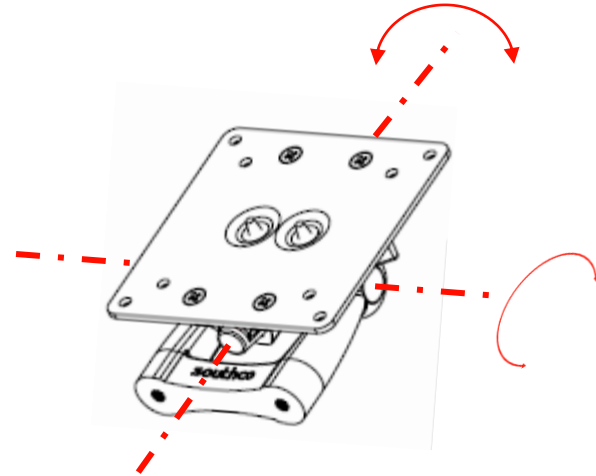

## LCD ekran montajı

Özel LCD ekran çözümleri

AV-D30 kolu,  
kilitleme  
mekanizması  
seçenekli

Sabit  
sürtünmeli  
menteşeler

## LCD ekran montajı

- Standart AV Kolunun Modifikasyonu - AV-D30-7K103
- Titreşim önleyici ekran montajı için tasarımı kanıtlanmış çözüm
- Direk veya kolçağa monte edilebilir.

## AV Kol

- Sağlam ve kararlı bir çözüme ihtiyaç duyan uygulamalarda, kolun verimli bir şekilde çalışmasını sağlayan entegre konumlandırma teknolojisi sağlar
- Titreşim önleyici ekran montajı için tasarımı kanıtlanmış çözüm
- Eğme ve Döndürme hareketi