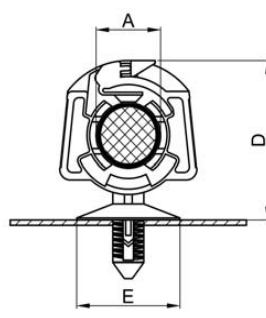

PLASTİK KİLİTLİ TİP TIRTILLI

CORRUGATED CONDUIT CLIPS

A	B	C	D	E	F	G	Ürün N. Part N.		
6,8 - 7,4	6,5	1 - 6	10,5		10	2	CTC001		
7,1 - 9,9	6,5	1 - 6	19,0	15	10	1	CTC002		
9,6 - 10,2	6,5	1 - 6	17,0	15	15	2	CTC003		
11,5 - 12,7	6,5	1 - 6	23,0	18	10	1	CTC004		
12,6 - 13,2	6,5	1 - 6	19,7	20	15	2	CTC005		
15,5 - 16,1	6,5	1 - 6	23,0	20	20	2	CTC006		
15,8 - 18,3	6,5	1 - 6	28,5	20	10	1	CTC007		