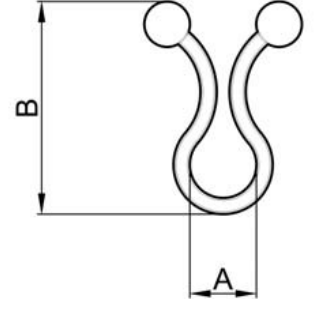

PLASTİK BURMA TİP

WIRE TIES - TWIST TYPE

A	B	Ürün N. Part N.		
4,0 - 6,5	20	WIT001		
7,0 - 9,5	25	WIT002		
10,0 - 13,0	29,3	WIT028		
13,0 - 16,5	34	WIT027		
16,5 - 20,0	40	WIT019		
17,5 - 19,8	40,2	WIT017		
20,0 - 26,0	45,5	WIT020		