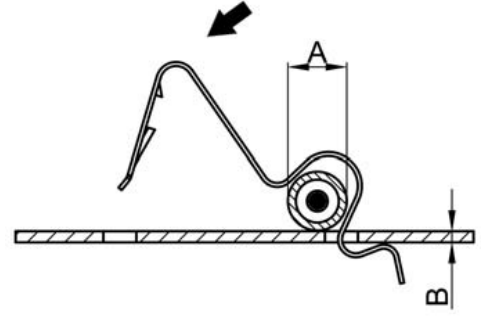

METAL TEL KONTROL KLİPSİ

ARMOURED CONTROL CABLE CLIPS

A	B	C	D	E	Ürün N. Part N.		
4,2	1,3	17,3	2,4	10,3	ACC014		
4,8	0,6 - 1,2	18,0	2,4	10,3	ACC002		
4,8	1,2 - 1,6	17,3	2,4	10,3	ACC002		
4,8	0,6 - 1,2	18,0	2,4	10,3	ACC015		
4,8	1,2 - 1,6	17,3	2,4	10,3	ACC015		
4,8 - 5,6	2,6	17,3	2,4	10,3	ACC016		