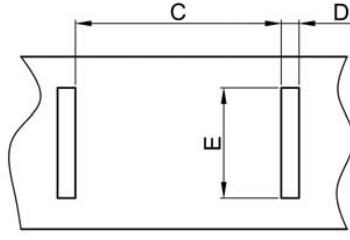

METAL TEL KONTROL KLİPSİ

ARMOURED CONTROL CABLE CLIPS

A	B	C	D	E	Ürün N. Part N.		
4,2	1,3	17,3	2,4	10,3	ACC014		
4,8	0,6 - 1,2	18,0	2,4	10,3	ACC002		
4,8	1,2 - 1,6	17,3	2,4	10,3	ACC002		
4,8	0,6 - 1,2	18,0	2,4	10,3	ACC015		
4,8	1,2 - 1,6	17,3	2,4	10,3	ACC015		
4,8 - 5,6	2,6	17,3	2,4	10,3	ACC016		