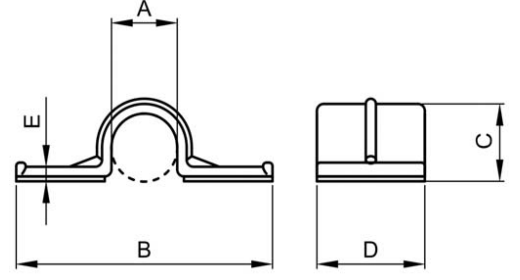

PLASTİK YAPIŞKAN SEMER TİP

SELF ADHESIVE SADDLE CLIPS

A	B	C	D	E	Ürün N. Part N.		
3,2	19,3	5,5	9,5	1,6	CAC394		
6,4	35,1	8,3	12,7	1,6	CAC395		
9,5	38,2	11,6	15,9	1,6	CAC396		
12,7	40,6	14,7	19,1	1,6	CAC397		