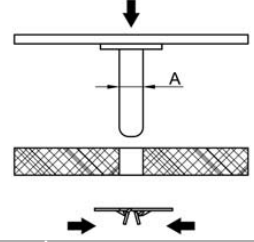

METAL SÖKÜLEBİLİR TİP

RATCHET PLATES - REMOVABLE

A	B	C	ÜRÜN N. PART N.		
4,0	14,3	3,2	RRP001		
7,8	14,3	3,2	RRP002		
6,4	16,7	3,2	RRP003		
11,1	23,0	4,0	RRP004		

A = Saplama / Stud