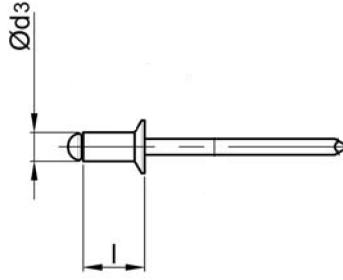

MULTIGRIP PERÇİN AL/SS HAVŞA KAFA

MULTIGRIP RIVET AL/SS COUNTERSUNK HEAD

Alüminyum [AlMg3,5]
Parlatılmış

Paslanmaz Çelik
Parlatılmış

Aluminium [AlMg3,5]
Polished

Stainless Steel
Polished

Ø d3	 [mm]		l [+1/-1] [mm]	 mm	ÜRÜN NO PART NO		
* 3,2 [+0.05/-0.15]	Ø 3,3 [3,5 max]	$\begin{matrix} \updownarrow [N] : 980 \\ \rightleftarrows [N] : 680 \end{matrix}$	9,7	2,4 - 6,4	01.021321.32097		
* 4,0 [+0.05/-0.15]	Ø 4,1 [4,3 max]	$\begin{matrix} \updownarrow [N] : 1.600 \\ \rightleftarrows [N] : 1.150 \end{matrix}$	9,7	1,2 - 6,4	01.021321.40097		
			11,3	2,8 - 7,9	01.021321.40113		
			12,1	3,2 - 7,9	01.021321.48121		
4,8 [+0,05/-0,13]	Ø 4,9 [5,2 max]	$\begin{matrix} \updownarrow [N] : 2.350 \\ \rightleftarrows [N] : 1.500 \end{matrix}$	16,9	6,4 - 12,7	01.021321.48169		