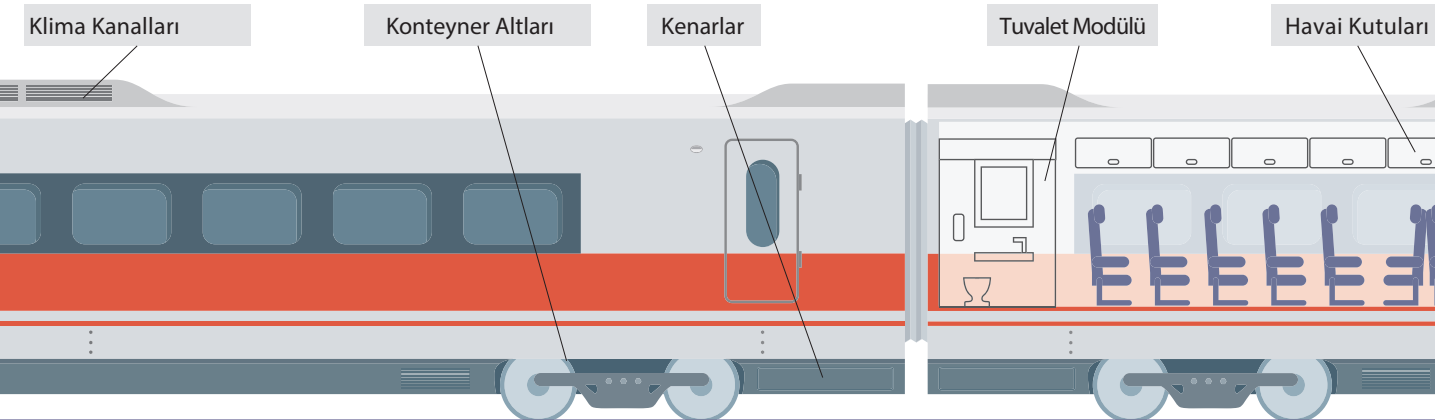

ONURFIX®

KANATLI İŞARETLEME NOKTALARI

Geliştirilmiş İşlevsellik ile

OTURMA YERLERİ · BAGAJ DEPOLAMA · AYDINLATMA · EKRANLAR · MUTFAK EKİPMANLARI · TUVALET MODÜLLERİ

■ Mühendislik için küresel lider olan Southco donanım, erişim ve konumlandırma teknolojisi ile geniş bir portföy sunuyor. Son kullanıcının işini kolaylaştıran mandallar, menteşeler ve pozisyon kontrol ürünleri geniş iç ve dış uygulamalar sunar.

KANITLANMIŞ DOKUNMA NOKTALARI

Seyahat Konforu ve Kolaylığı için

KAPAKLAR VE ERİŞİM PANELLERİ · AYDINLATMA · ROOFTOP BÖLÜMLERİ · KENARLAR · YERDEN KONTEYNERLER

■ Southco dokunma noktası çözümleri, en üst düzeyde konfor, güvenlik ve son kullanıcı için sezgisel bir operasyon ile olumlu sonuç sağlıyor.