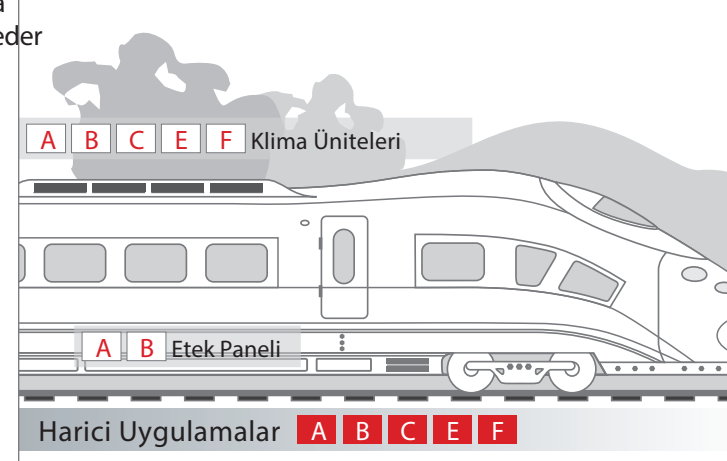

KANITLANMIŞ DOKUNMA NOKTALARI

Seyahat Konforu ve Kolaylığı için

KAPAKLAR VE ERİŞİM PANELLERİ · AYDINLATMA · ROOFTOP BÖLÜMLERİ · KENARLAR · YERDEN KONTEYNERLER

■ Southco dokunma noktası çözümleri, en üst düzeyde konfor, güvenlik ve son kullanıcı için sezgisel bir operasyon ile olumlu sonuç sağlıyor.

- Konumlandırma menteşeleri ve ekran bağları sürekli olarak ekranlar, kol ve kafa dayamalarında kullanılır.
- Akıllı elektronik kilitleme, bagaj için güvenli bir depolama sağlar ve yalnızca personele açık alanlara erişimi kontrol eder.
- Çok noktalı kilitleme sistemleri yanlış kilitleme riskini önler ve çok çeşitli aktivasyon seçenekleri sunar.
- Hızlı erişim mandalları ve bağlantı elemanları, bakım maliyetlerini en aza indirmeye yardımcı olur.