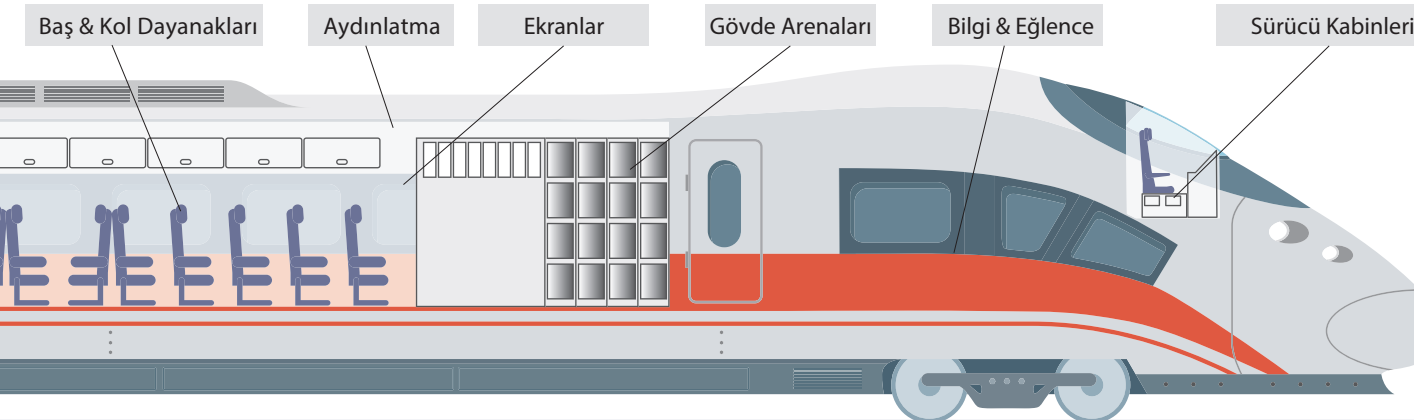

KANITLANMIŞ DOKUNMA NOKTALARI

Seyahat Konforu ve Kolaylığı için

KAPAKLAR VE ERİŞİM PANELLERİ · AYDINLATMA · ROOFTOP BÖLÜMLERİ · KENARLAR · YERDEN KONTEYNERLER

■ Southco dokunma noktası çözümleri, en üst düzeyde konfor, güvenlik ve son kullanıcı için sezgisel bir operasyon ile olumlu sonuç sağlıyor.

- Konumlandırma menteşeleri ve ekran bağları sürekli olarak ekranlar, kol ve kafa dayamalarında kullanılır.
- Akıllı elektronik kilitleme, bagaj için güvenli bir depolama sağlar ve yalnızca personele açık alanlara erişimi kontrol eder.
- Çok noktalı kilitleme sistemleri yanlış kilitleme riskini önler ve çok çeşitli aktivasyon seçenekleri sunar.
- Hızlı erişim mandalları ve bağlantı elemanları, bakım maliyetlerini en aza indirmeye yardımcı olur.