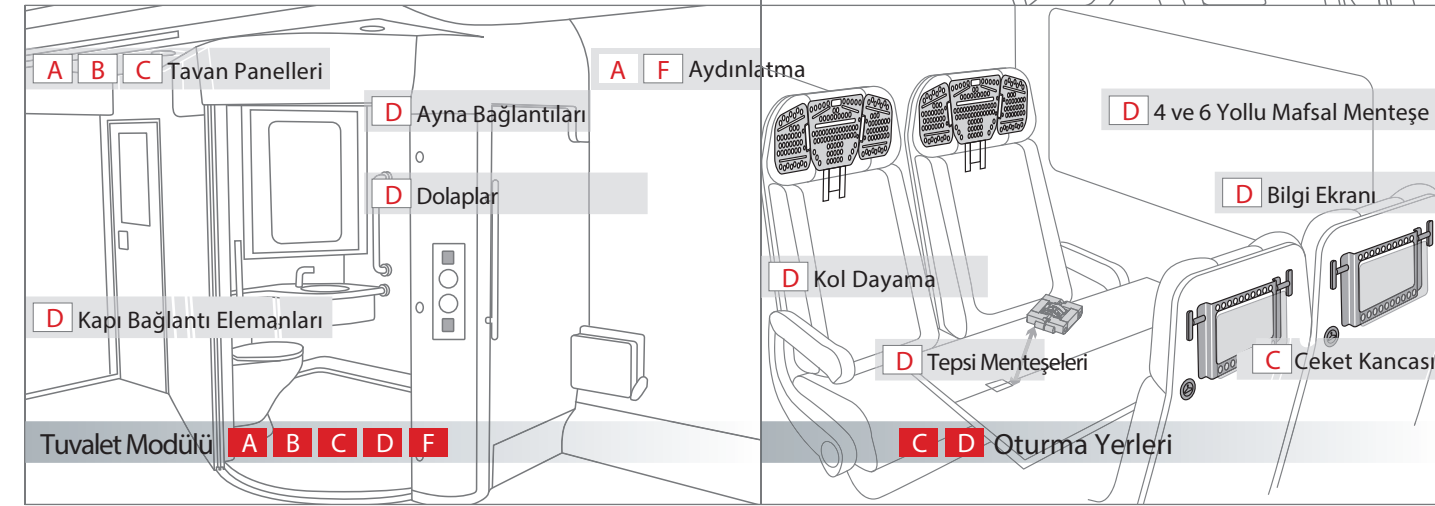

ONURFIX®

KANATLI İŞARETLEME NOKTALARI

Geliştirilmiş İşlevsellik ile

OTURMA YERLERİ · BAGAJ DEPOLAMA · AYDINLATMA · EKRANLAR · MUTFAK EKİPMANLARI · TUVALET MODÜLLERİ

■ Mühendislik için küresel lider olan Southco donanım, erişim ve konumlandırma teknolojisi ile geniş bir portföy sunuyor. Son kullanıcının işini kolaylaştıran mandallar, menteşeler ve pozisyon kontrol ürünleri geniş iç ve dış uygulamalar sunar.

KANITLANMIŞ DOKUNMA NOKTALARI

Seyahat Konforu ve Kolaylığı için

KAPAKLAR VE ERİŞİM PANELLERİ · AYDINLATMA · ROOFTOP BÖLÜMLERİ · KENARLAR · YERDEN KONTEYNERLER

■ Southco dokunma noktası çözümleri, en üst düzeyde konfor, güvenlik ve son kullanıcı için sezgisel bir operasyon ile olumlu sonuç sağlıyor.