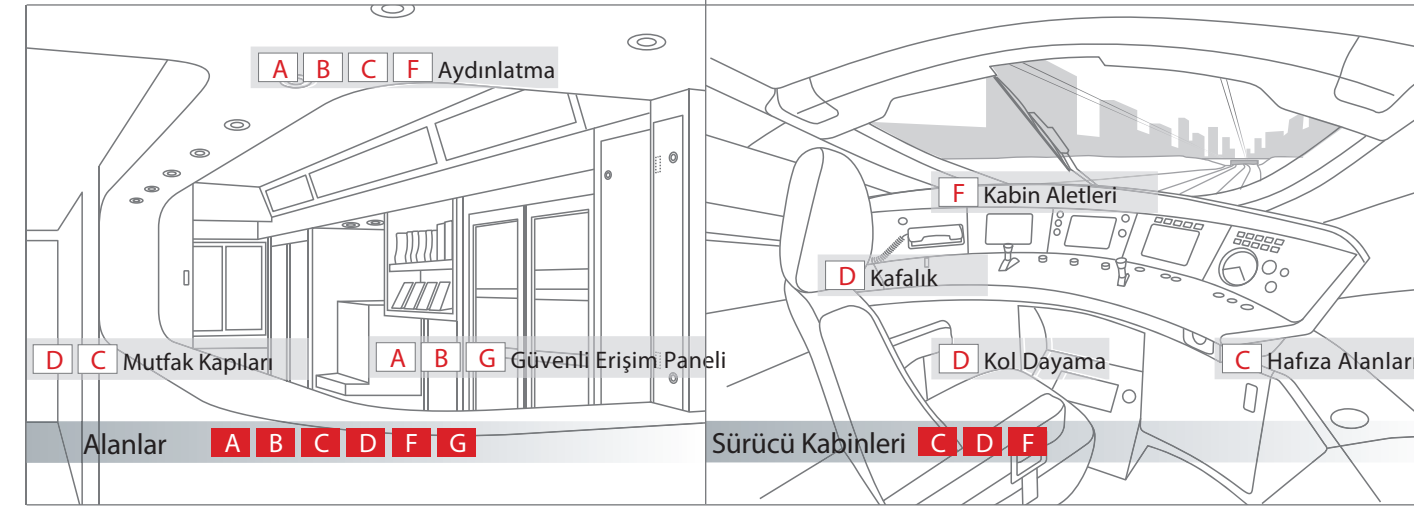

KANITLANMIŞ DOKUNMA NOKTALARI

Seyahat Konforu ve Kolaylığı için

KAPAKLAR VE ERİŞİM PANELLERİ · AYDINLATMA · ROOFTOP BÖLÜMLERİ · KENARLAR · YERDEN KONTEYNERLER

■ Southco dokunma noktası çözümleri, en üst düzeyde konfor, güvenlik ve son kullanıcı için sezgisel bir operasyon ile olumlu sonuç sağlıyor.

- Konumlandırma menteşeleri ve ekran bağları sürekli olarak ekranlar, kol ve kafa dayamalarında kullanılır.
- Akıllı elektronik kilitleme, bagaj için güvenli bir depolama sağlar ve yalnızca personele açık alanlara erişimi kontrol eder.
- Çok noktalı kilitleme sistemleri yanlış kilitleme riskini önler ve çok çeşitli aktivasyon seçenekleri sunar.
- Hızlı erişim mandalları ve bağlantı elemanları, bakım maliyetlerini en aza indirmeye yardımcı olur.