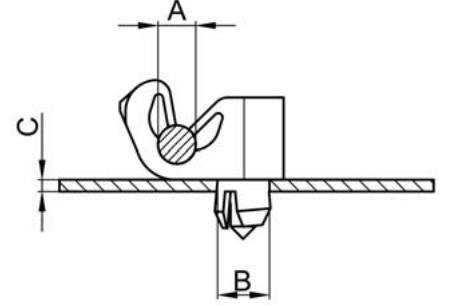

## DRIVE RIVET PIPE CLIPS - SINGLE

Tip 2 / Type 2

A	B	C	Ürün N. Part N.		
4,7 - 5,1	6,5	0,5 - 4,0	CAC301		
4,8 - 6,0	6,5	0,5 - 3,0	CAC437		
17,0 - 19,0	6,5	0,5 - 4,0	CAC439		