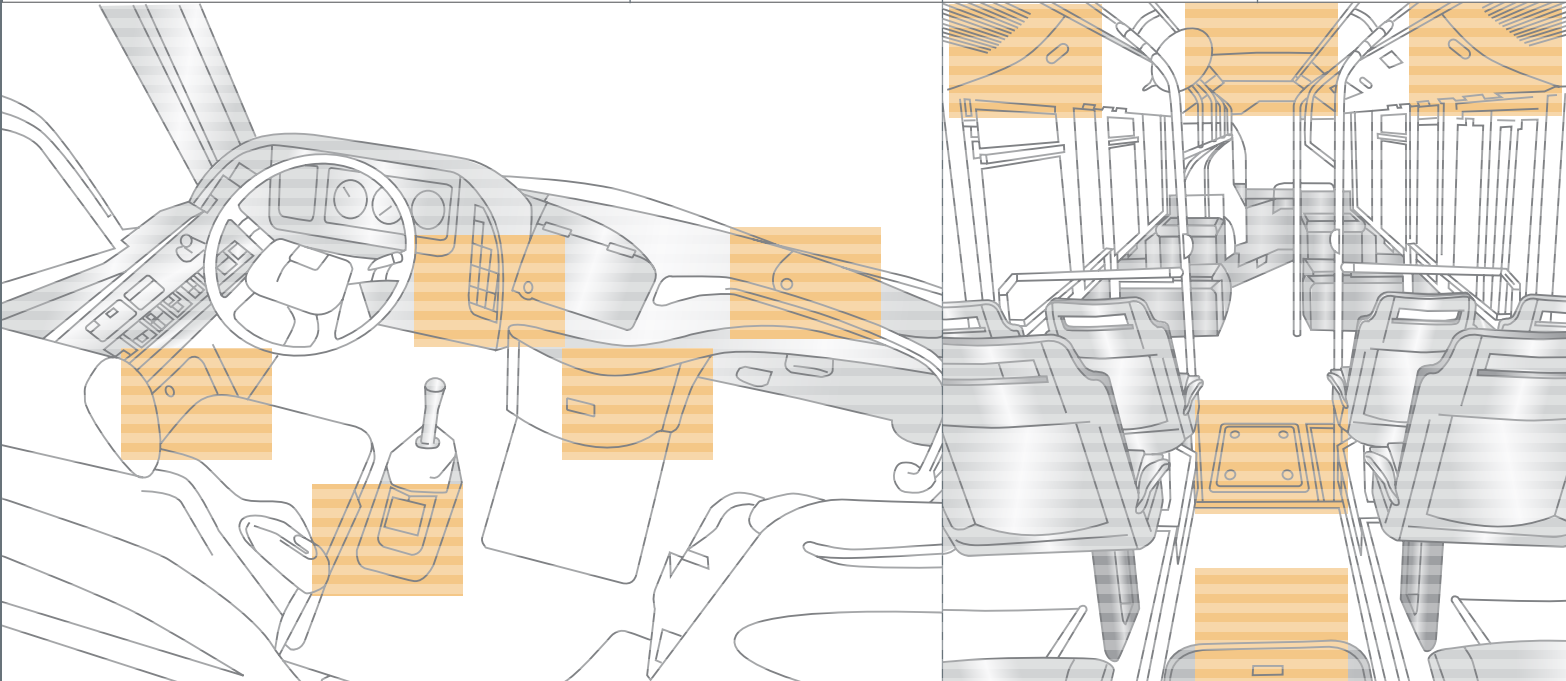

İç Uygulamalar

■ Araç İçi Uygulamalar

Araç için tavan panelleri

- Güvenlik
- Gömme donanım
- Sabit ve sökülebilir paneller

Taban Panelleri

- Sıkıştırma sayesinde azalan gürültü ve titreşim
- Kolay kurulum ve operasyon
- Yıkabilir seçenekler

Sürücü Kabinleri

- Kolay kullanım kolay it kapa
- Torpido gözü uygulamaları
- Şoför kapısı iç kısım gösterge paneli

■ POSITION IT

■ SEAL IT

■ CONTROL IT

■ SECURE IT

■ COMPRESS IT

Araç Dış Kısım Uygulamalar