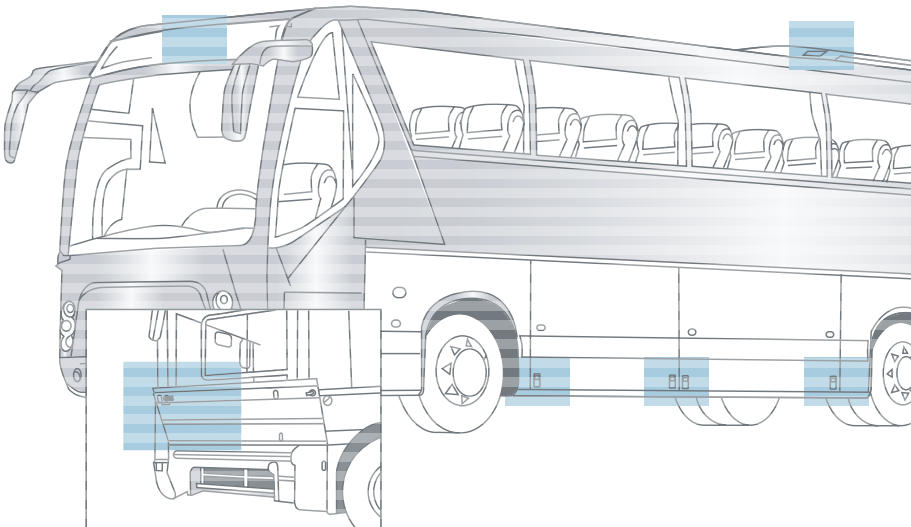

■ POSITION IT

■ SEAL IT

■ CONTROL IT

■ SECURE IT

■ COMPRESS IT