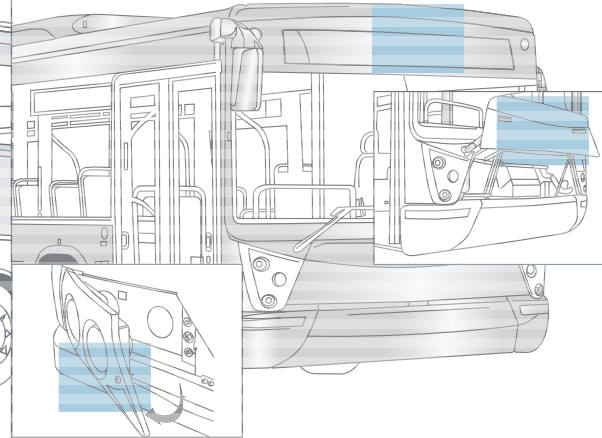

■ POSITION IT

■ SEAL IT

■ CONTROL IT

■ SECURE IT

■ COMPRESS IT