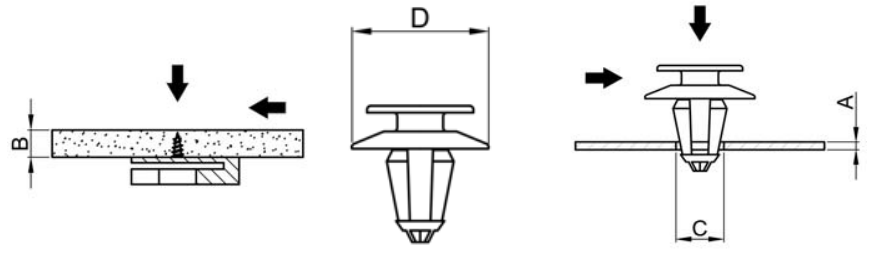

# PLASTİK DÖŞEME TİP W BUTTON - TRIM FASTENERS - ONE PIECE TYPE

A	B	C	D	ÜRÜN N. PART N.	FIYAT PRICE	KUTU ADEDİ PER BOX
0,7 - 0,9	2,0	7,5	19,0	TPF052		
0,7 - 0,9	2,5	8,0	17,4	TPF053		
0,9	2,3	8,1 - 8,4	17,5	TPF054		
0,9	2,5	8,1 - 8,4	17,3	TPF055		
5,0	2,3	8,1	15,4	TPF056		