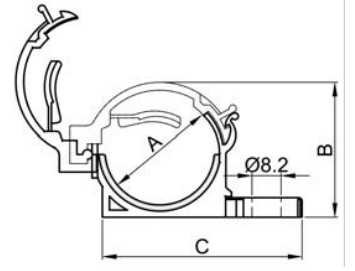

PLASTIK KILITLI TIP VIDALI CORRUGATED CONDUIT CLIPS SCREW MOUNT

A	B	C	D	Ürün N. Part N.		
Ø 9 - 14	23	49,3	18	CAC606		
Ø 26 - 29	42	70,5	18	CAC607		
Ø 28 - 30	36	64,5	18	CAC608		