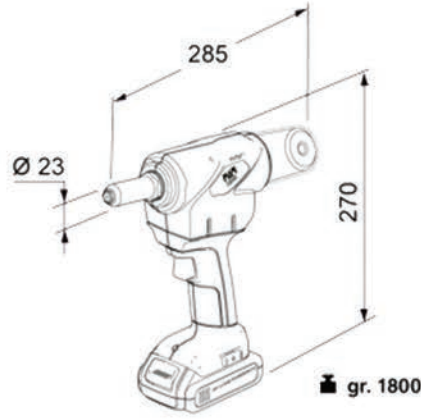

Ø	ALÜMİNYUM	ÇELİK	PASLANMAZ ÇELİK
2.4	●	●	●
3.0	●	●	●
3.2	●	●	●
4.0	●	●	●
4.8	●	●	●

AKSESUARLAR

YÜKSEK PERFORMANSLI
PERÇİNLER İÇİN SET

74000090

NOZUL U1 Ø 2,4 ÷ 3,2

719007

NOZUL U1 Ø 3,5 / 4

719001

NOZUL U1 Ø 4.8

719002

NOZUL U1 Ø 6 ÷ 7,8

719003

NOZUL U2 Ø 2,4 ÷ 3,2

719008

NOZUL U2 Ø 3.5/4 TÜMÜ

719004

NOZUL U2 Ø 5

719005

NOZUL U2 Ø 6 7.8

719006