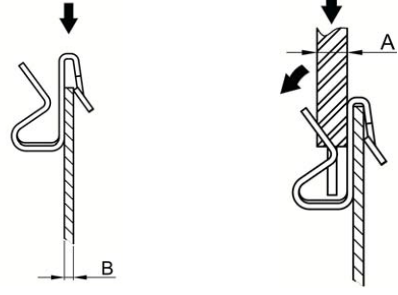

## ARMOURED CONTROL CABLE STOP CLIPS

A	B	C	D	Ürün N. Part N.		
4,8 - 5,1	0,9 - 1,2	12,7	9,5	ACC017		
5,0	2,8 - 3,5	13,0	9,5	ACC008		