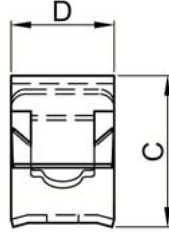

## ARMOURED CONTROL CABLE STOP CLIPS

A	B	C	D	Ürün N. Part N.		
4,8 - 5,1	0,9 - 1,2	12,7	9,5	ACC017		
5,0	2,8 - 3,5	13,0	9,5	ACC008		