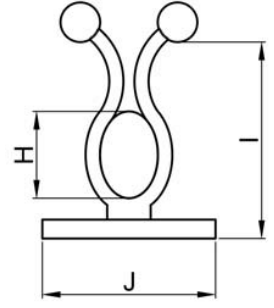

# PLASTİK BURMA TİP YAPIŞKANLI

## WIRE TIES - TWIST TYPE SELF ADHESIVE

H	I	J	Ürün N. Part N.		
7 - 10	27,5	17,4 x 17,4	WIT025		