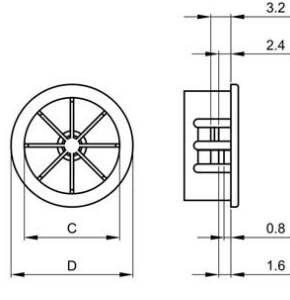

KABLO GEÇİŞ KORUMA PERDELİ TİP UNIVERSAL BUSHINGS

A	B	C	D	E	ÜRÜN N. PART N.		
20,6	3,2	12,7	22,6	9,9	BUS023		
15,9	3,2	11,1	18,2	10,3	BUS026		
19,0	3,2	12,7	21,8	9,9	BUS027		
22,2	3,2	14,2	23,8	11,5	BUS029		
25,4	3,2	19,0	26,9	11,5	BUS030		
27,8	3,2	20,6	29,30	11,5	BUS031		