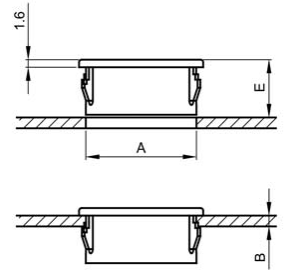

KABLO GEÇİŞ KORUMA PERDELİ TİP UNIVERSAL BUSHINGS

A	B	C	D	E	ÜRÜN N. PART N.		
20,6	3,2	12,7	22,6	9,9	BUS023		
15,9	3,2	11,1	18,2	10,3	BUS026		
19,0	3,2	12,7	21,8	9,9	BUS027		
22,2	3,2	14,2	23,8	11,5	BUS029		
25,4	3,2	19,0	26,9	11,5	BUS030		
27,8	3,2	20,6	29,30	11,5	BUS031		