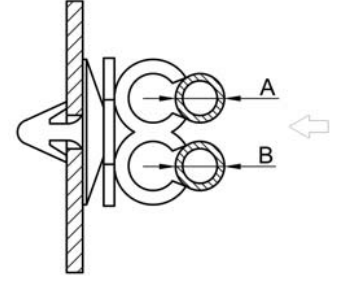

PLASTİK İKİLİ U TIP DUBELİ W BUTTON CABLE CLIP MULTI

A	B	C	D	E	F	Ürün N. Part N.		
3,2	4,8	5,0	0,5 - 0,7	18	6,0	CAC388		
4,8	4,8	7,0	0,8 - 1,2	24	12,0	CAC402		
6,0	6,0	8,0	1,0 - 3,5	30	10,0	CAC389		
6,4	6,4	7,8	0,7 - 2,0	20	16,0	CAC390		
7,0	7,0	13,0	1,4	22	15,0	CAC403		
7,9	7,9	7,8	0,7 - 2,0	22	13,0	CAC391		
9,0	9,0	8,0	1,0 - 3,5	30	7,7	CAC392		
12,0	12,0	6,3	1,2 - 1,9	35	8,0	CAC393		