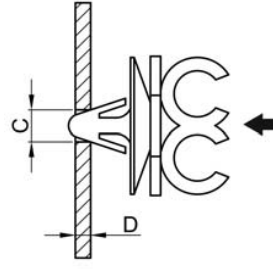

PLASTİK İKİLİ U TIP DUBELİ W BUTTON CABLE CLIP MULTI

A	B	C	D	E	F	Ürün N. Part N.		
3,2	4,8	5,0	0,5 - 0,7	18	6,0	CAC388		
4,8	4,8	7,0	0,8 - 1,2	24	12,0	CAC402		
6,0	6,0	8,0	1,0 - 3,5	30	10,0	CAC389		
6,4	6,4	7,8	0,7 - 2,0	20	16,0	CAC390		
7,0	7,0	13,0	1,4	22	15,0	CAC403		
7,9	7,9	7,8	0,7 - 2,0	22	13,0	CAC391		
9,0	9,0	8,0	1,0 - 3,5	30	7,7	CAC392		
12,0	12,0	6,3	1,2 - 1,9	35	8,0	CAC393		