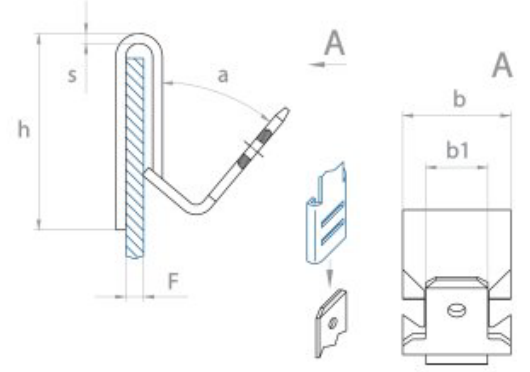

TOPRAKLAMA KLİPSLERİ

LUGGED GROUNDING CONNECTORS

F	h	b	b1	a	s	ÜRÜN N. PART N.
0.3 - 0.5	9	10	6.3	40	0.5	055625000
0.4 - 1.5	16	11	6.3	40	0.8	214634001
1 - 2	16	11	6.3	40	0.8	014354004
1 - 2	16	16	6.3	40	0.8	019765003
0.7 - 2	12	20	6	30	0.5	053820000
0.75 - 2.3	15.6	25	6.3	180	0.8	015591003
1 - 2	15.9	16	6.3	40	0.8	234900001