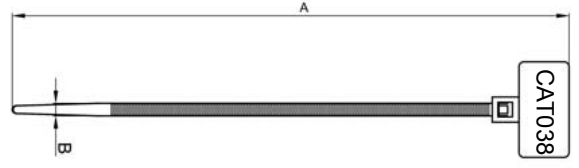

KABLO BAĞI ETİKETLİ TİP

CABLE IDENTIFICATION TIES

A	B	C	D	Ürün N. Part N.		
100	2,3	20	40	CAT037		
110	2,3	25	40	CAT038		

C= Max. Bağlama Ölçüsü / Max. Bundle Diameter

D= Min. Açma Kuvveti Kg / Min. Strength Kg.