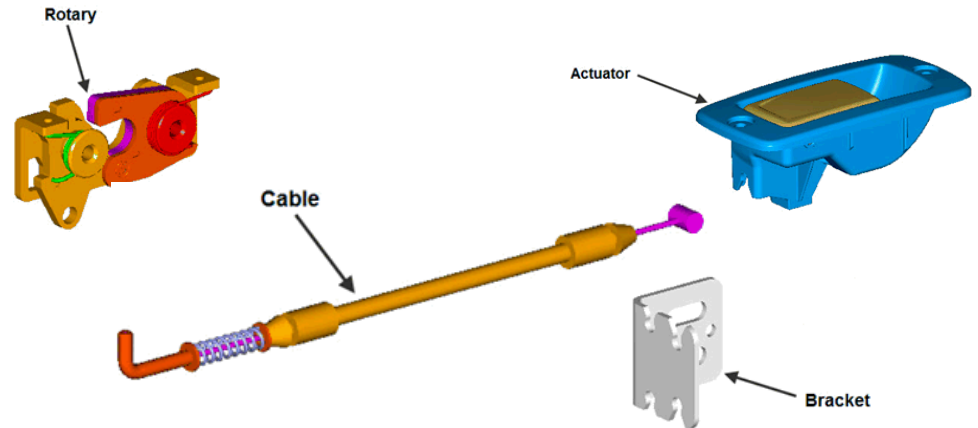

- Bagaj kapısı
- Kapılar
- İç mekan depolama alanları

▪ Southco tam döner kilit sistemi sunmaktadır.

- İç ve dış kullanım için kol çeşitleri
- Müşteri talep ve ihtiyaçlarını karşılayacak geniş kilit ve tetik çeşitleri
- Uzaktan kilitleme sağlamak için kilidi ve tutamağı birleştiren kablolar