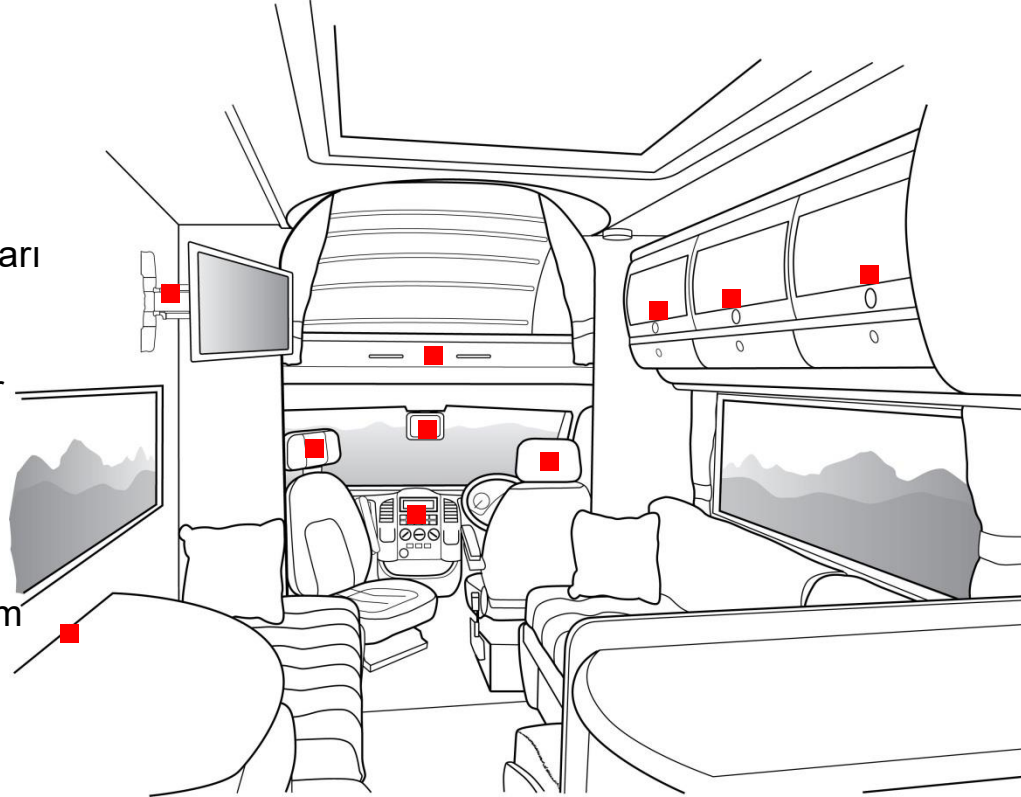

SOUTHCO KARAVAN

RV ÇÖZÜMLERİ

ONURFIX®

DIŐ ŐASE & GÖVDE

ONURFIX®

southco®
CONNECT · CREATE · INNOVATE

- Bagaj depolama bölümleri
- Standart ve tork ayarlı konum kontrollü menteşeler
- Kapılar ve bagaj kapakları için elektronik erişim rahatlığı ve güvenliđi

- Depolama bölümleri
- Konum kontrollü kafalıklar
- Eğlence ve televizyon ekranları için konumlandırma kontrolü
- Kolçaklar ve katlanır masalar için standart ve tork ayarlı menteşeler
- Eşya bölümleri, kapılar, ateşleme için elektronik erişim rahatlığı