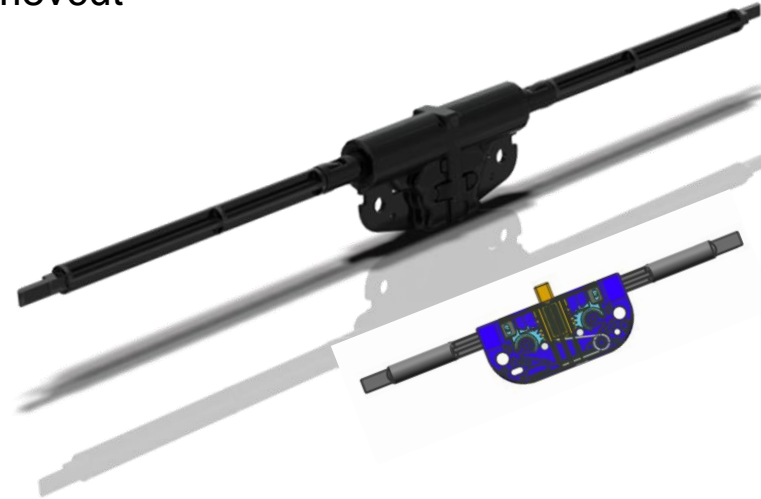

▪ Çok Noktalı Bağlayıcı Sistem

- Kilit mandalı, dinamik ortamlarda güvenli kilitleme sağlar
- Yedekli mandallama gereksinimlerini karşılayabilir
- Basmalı düğme, kaldırma kanadı, yandan çekme ve elektromekanik olarak mevcut çalıştırma stilleri

- İç mekan depolama alanları
- Dış paneller

Standart Bağlayıcı, alt Torpido gözü gibi daha büyük saklama bölmeleri için Sınıfının En İyisidir

MiDi Bağlayıcı, Merkez Konsol, Üst Depolama Bölmeleri veya Ortam Bölmeleri gibi daha küçük depolama bölmeleri için Sınıfının En İyisidir