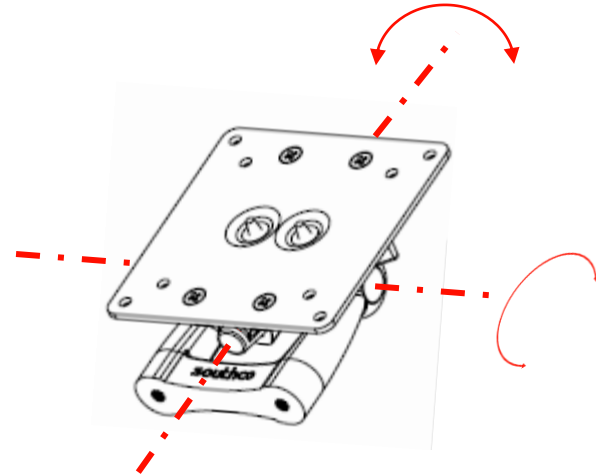

- Sabit torklu konumlandırma kontrolü
- Yolcu konforunu artırmak için kafalık kademesiz olarak konumlandırılır
- Sezgisel kullanım
- Koltuk başlığının istenen konuma çok kolay ayarlanmasını sağlar

Sabit torklu menteşeler
kullanılarak özel olarak
tasarlanmış tam entegre
montaj

Standart "hazır"
ürünler

LCD Ekran Montajı

Özel LCD ekran
çözümleri

AV-D30 kolu,
kilitleme
mekanizması
seçenekli

Sabit
sürtünmeli
menteşeler

LCD Ekran Montajı

- Standart AV Kolunun Modifikasyonu - AV-D30-7K103
- Titreşim önleyici ekran montajı için tasarımı kanıtlanmış çözüm
- Direk veya kolçağa monte edilebilir.

AV Kol

- Sağlam ve kararlı bir çözüme ihtiyaç duyan uygulamalarda, kolun verimli bir şekilde çalışmasını sağlayan entegre konumlandırma teknolojisi sağlar
- Titreşim önleyici ekran montajı için tasarımı kanıtlanmış çözüm
- Eğme ve Döndürme hareketi