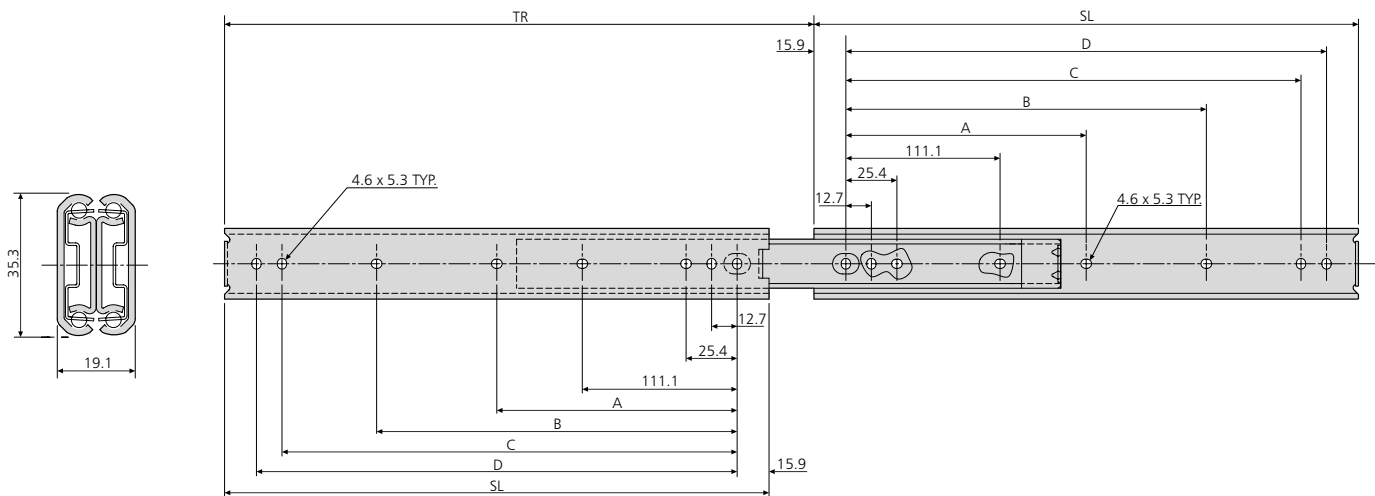

# 0301

- Load rating up to 70kg
- 100%+ extension
- 19.1mm slide thickness
- Low profile - only 35.3mm high
- Optional enclosure mounting brackets

- Capacidad de carga hasta 70kg
- 100%+ extensión
- Espesor de la guía de 19.1mm
- Bajo perfil - sólo 35.3mm de altura
- Escuadras de montaje en armarios opcionales

- Portata fino a 70kg
- Estrazione 100%+
- Spessore guida 19,1mm
- Profilo basso - solo 35,3mm di altezza
- Staffe opzionali di montaggio per armadi rack

0301	mm						kg	
	SL	TR	A	B	C	D	W	L
DZ0301-0012	305	327	-	149.2	260.3	273.0	1.38	70
DZ0301-0014	356	378	-	200.0	311.1	323.8	1.63	67
DZ0301-0016	406	429	-	250.8	361.9	374.6	1.87	65
DZ0301-0018	457	480	212.7	301.6	412.7	425.4	2.10	63
DZ0301-0020	508	530	238.1	352.4	463.5	476.2	2.35	60
DZ0301-0022	559	581	263.5	403.2	514.3	527.0	2.60	55
DZ0301-0024	610	632	288.9	454.0	565.1	577.8	2.77	50
DZ0301-0026	660	683	314.3	504.8	615.9	628.6	2.55	45
DZ0301-0028	711	734	339.7	555.6	666.7	679.4	3.22	40

## Notes:

- Fixing recommendation: M4 screw
- Max. head. ht. 2.5mm/Ø9.6mm
- For enclosure mounting brackets refer to page 140
- For cable carriers refer to page 138
- Load ratings quoted are the maximum for a pair of side mounted slides installed 450mm apart, unless otherwise stated. For more information go to page 186 of the catalogue

## Notas:

- Recomendación de montaje: tornillo M4
- Altura máxima de la cabeza 2.5mm/Ø9.6mm
- Para escuadras de montaje en armarios, consúltese la página 140
- Para portadores de cables, consúltese la página 138
- Sin precisión adicional, la capacidad de carga máxima corresponde a un par de guías montada verticalmente y con una distancia entre ellas de 450mm. Para mas información, consulte la pagina 190 del catalogo