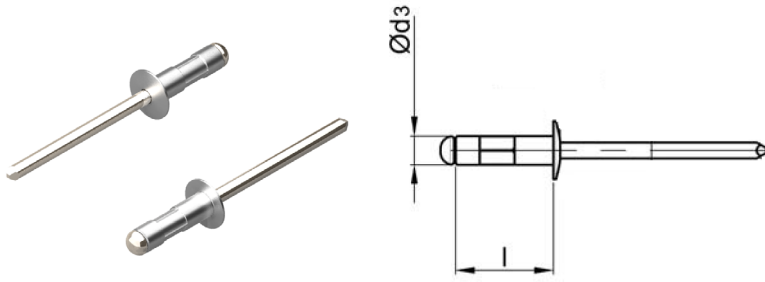

MULTIGRIP PERÇİN AL/SS BOMBE Kafa

MULTIGRIP RIVET AL/SS DOME HEAD

Alüminyum [AlMg3,5]
Parlatılmış

Paslanmaz Çelik
Parlatılmış

Aluminium [AlMg3,5]
Polished

Stainless Steel
Polished

Ø d3	 [mm]		l [+1/-2] [mm]	 mm	ÜRÜN NO PART NO		
3,2 [+0.05/-0.15]	Ø 3,3 [3,5 max]	 [N] : 980	8,0	1,0 - 5,0	01.021311.32080*		
		 [N] : 680	9,5	2,5 - 7,0	01.021311.32095*		
			11,1	4,5 - 9,0	01.021311.32111		
4,0 [+0.05/-0.15]	Ø 4,1 [4,3 max]	 [N] : 1.600	9,5	1,0 - 5,0	01.021311.40095		
		 [N] : 1.150	12,7	3,5 - 8,5	01.021311.40127		
			16,9	6,0 - 12,5	01.021311.40169		
4,8 [+0,05/-0,15]	Ø 4,9 [5,2 max]	 [N] : 2.350	10,3	1,5 - 6,0	01.021311.48103		
		 [N] : 1.500	15,1	3,5 - 9,5	01.021311.48151		
			16,9	6,0 - 12,5	01.021311.48169		
			24,8	12,5 - 19,5	01.021311.48248		