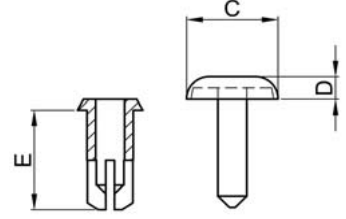

PLASTİK PERÇİN DÜĞME TİP

PLASTIC BUTTON RIVETS

A	B	C	D	E	ÜRÜN N. PART N.		
3,1	1,0 - 2,0	6,5	2,0	3,5	BUR001		
3,1	2,0 - 3,0	6,5	2,0	4,5	BUR002		
3,1	3,0 - 4,0	6,5	2,0	5,5	BUR003		
3,1	4,0 - 5,0	6,5	2,0	6,5	BUR004		
3,1	5,0 - 6,0	6,5	2,0	8,0	BUR005		
4,1	1,5 - 2,5	8,0	2,0	4,5	BUR006		
4,1	2,5 - 3,5	8,0	2,0	5,5	BUR007		
4,1	3,5 - 4,5	8,0	2,0	6,5	BUR008		
4,1	4,5 - 5,5	8,0	2,0	7,5	BUR009		
4,1	5,5 - 6,5	8,0	2,0	8,5	BUR010		
5,1	1,5 - 2,5	9,0	2,0	4,5	BUR011		
5,1	2,5 - 3,5	9,0	2,0	5,5	BUR012		
5,1	3,5 - 4,5	9,0	2,0	6,5	BUR013		
5,1	4,5 - 5,5	9,0	2,0	7,5	BUR014		
5,1	5,5 - 6,5	9,0	2,0	8,5	BUR015		
5,1	6,5 - 7,5	9,0	2,0	9,5	BUR016		
5,1	7,5 - 8,5	9,0	2,0	10,5	BUR017		
6,1	1,5 - 2,5	11,0	3,0	4,5	BUR019		
6,1	2,5 - 3,5	11,0	3,0	5,5	BUR020		
6,1	3,5 - 4,5	11,0	3,0	6,5	BUR021		
6,1	4,5 - 5,5	11,0	3,0	7,5	BUR022		
6,1	5,5 - 6,5	11,0	3,0	8,5	BUR023		
6,1	6,5 - 7,5	11,0	3,0	9,5	BUR024		
6,1	7,5 - 8,5	11,0	3,0	10,5	BUR025		