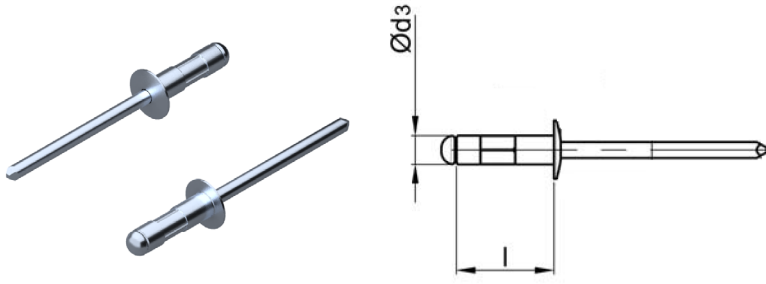

MULTIGRIP PERÇİN ST/ST BOMBE Kafa

MULTIGRIP RIVET ST/ST DOME HEAD

Çelik
Çinko Kaplama

Steel
Zink Plated

Çelik
Çinko Kaplama

Steel
Zink Plated

Ø d3			l [+1/-1] [mm]		ÜRÜN NO PART NO		
3,2 [+0.08/-0.15]	Ø 3,3	$\begin{matrix} \updownarrow [N] : 1.700 \\ \leftarrow\rightarrow [N] : 1.500 \end{matrix}$	9,5	1,5 - 4,0	01.022211.32095		
4,0 [+0.08/-0.15]	Ø 4,1	$\begin{matrix} \updownarrow [N] : 2.350 \\ \leftarrow\rightarrow [N] : 1.955 \end{matrix}$	11,0	1,5 - 4,5	01.022211.40110		
			12,0	3,0 - 6,0	01.022211.40120*		
4,8 [+0,08/-0,15]	Ø 4,9	$\begin{matrix} \updownarrow [N] : 3.600 \\ \leftarrow\rightarrow [N] : 3.335 \end{matrix}$	10,3	1,5 - 4,5	01.022211.48103		
			12,7	3,5 - 7,5	01.022211.48127		
			17,5	8,0 - 12,0	01.022211.48175*		