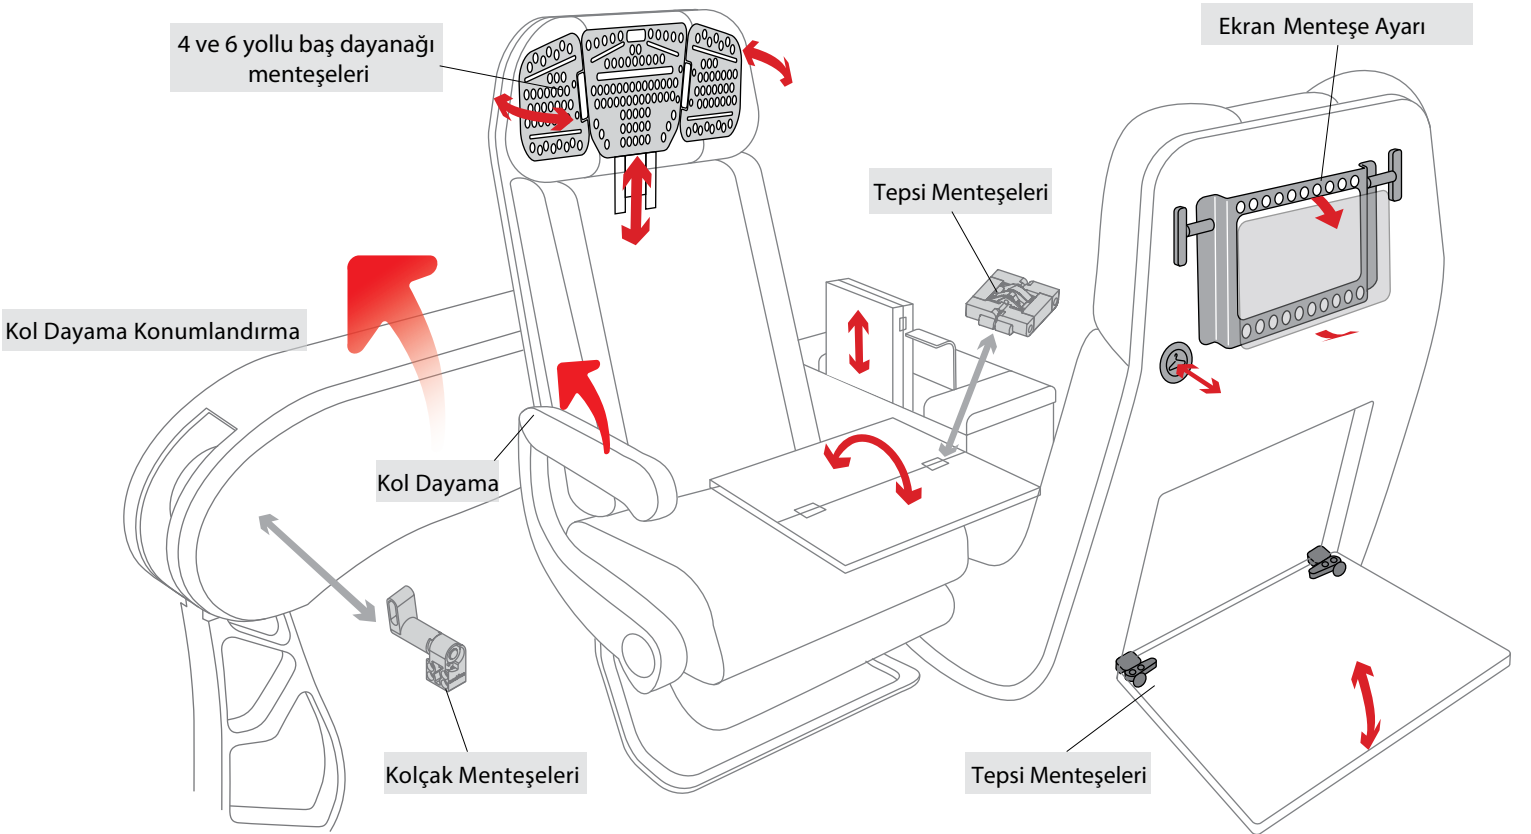

DZUS®

SOUTHCO

Yenilikçi ve Akıllı Dokunuş Noktaları

Konumlandırma Teknolojisi Çözümleri

Southco'nun Konumlandırma Mentşeleri ve Ekran Montajları serisi işlevselliği sağlamak ve kabinde yolcu konforunu teşvik etmek uygulamalar, arttırılmış ergonomi ve kullanılabilirlik.

- Entegre tork mentşeleri, son kullanıcının, kafalık kanatları, ancak tam kafa ağırlığını destekler
- Sürtünmeli mentşeler, hafif erişim panellerinin daha ağır ve daha önemli
- Ekran montaj seçenekleri destekli eğlence (IFE) sistemleri, kafalıktan bir ekran yerleştirilmesine veya kol dayama yeri