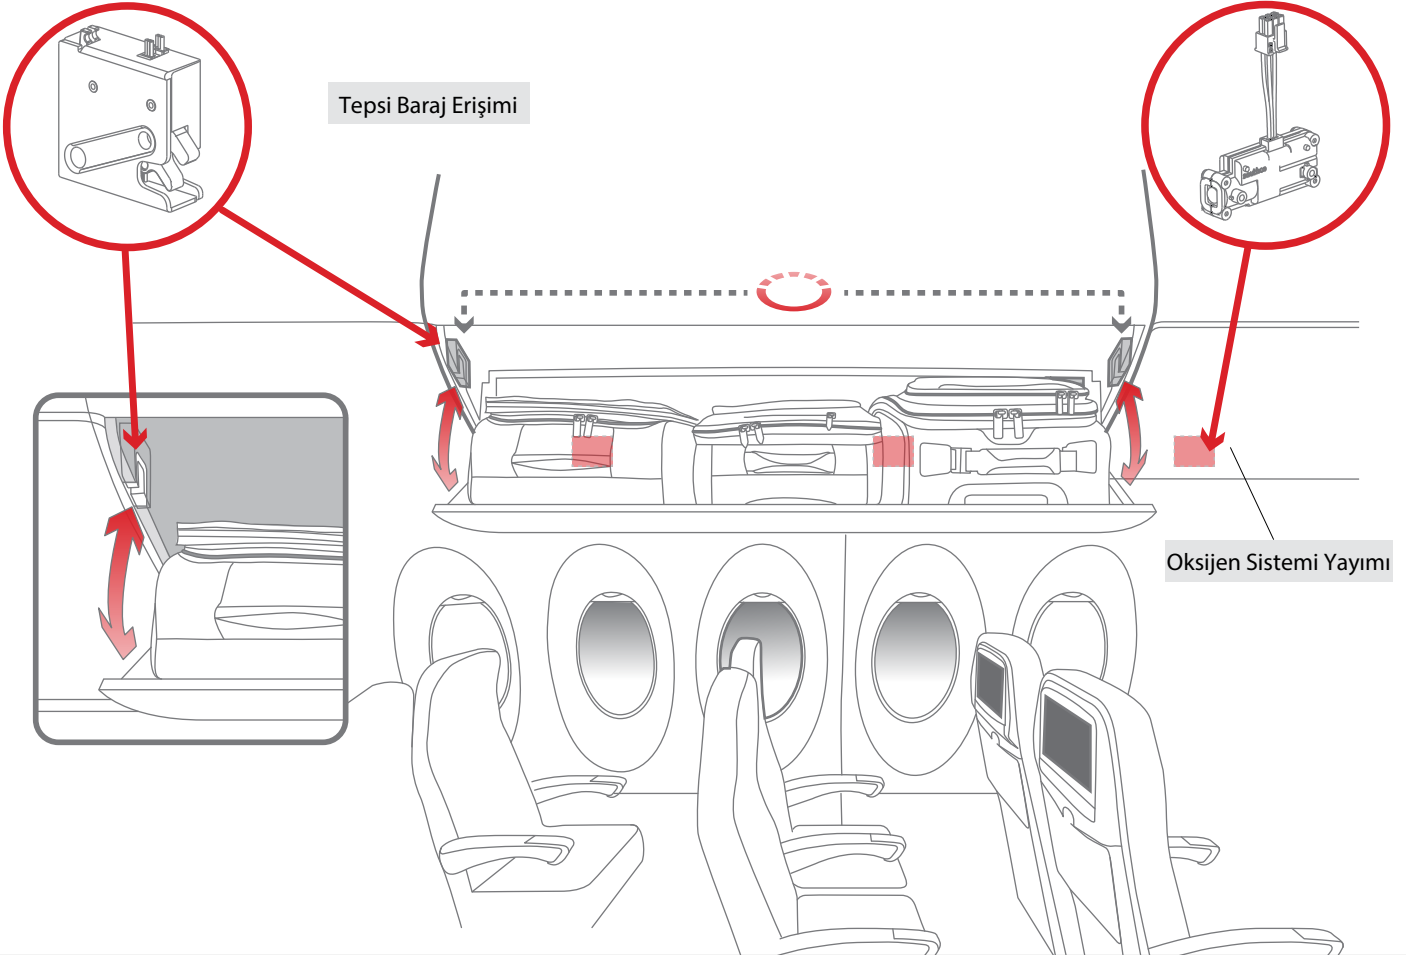

- Entegre tork mentşeleri, son kullanıcının, kafalık kanatları, ancak tam kafa ağırlığını destekler
- Sürtünmeli mentşeler, hafif erişim panellerinin daha ağır ve daha önemli
- Ekran montaj seçenekleri destekli eğlence (IFE) sistemleri, kafalıktan bir ekran yerleştirilmesine veya kol dayama yeri

- Kalkış ve iniř ve türbülans sırasında eriřim noktalarını güvenceye alın
- Uçak mürettebatının ve yolcuların eriřimi uzaktan kontrol et
hava bagaj kapları, lavabolar veya yiyecek tepsileri
- Can kurtaran cihazlara güvenli eriřim
Acil Durumlar