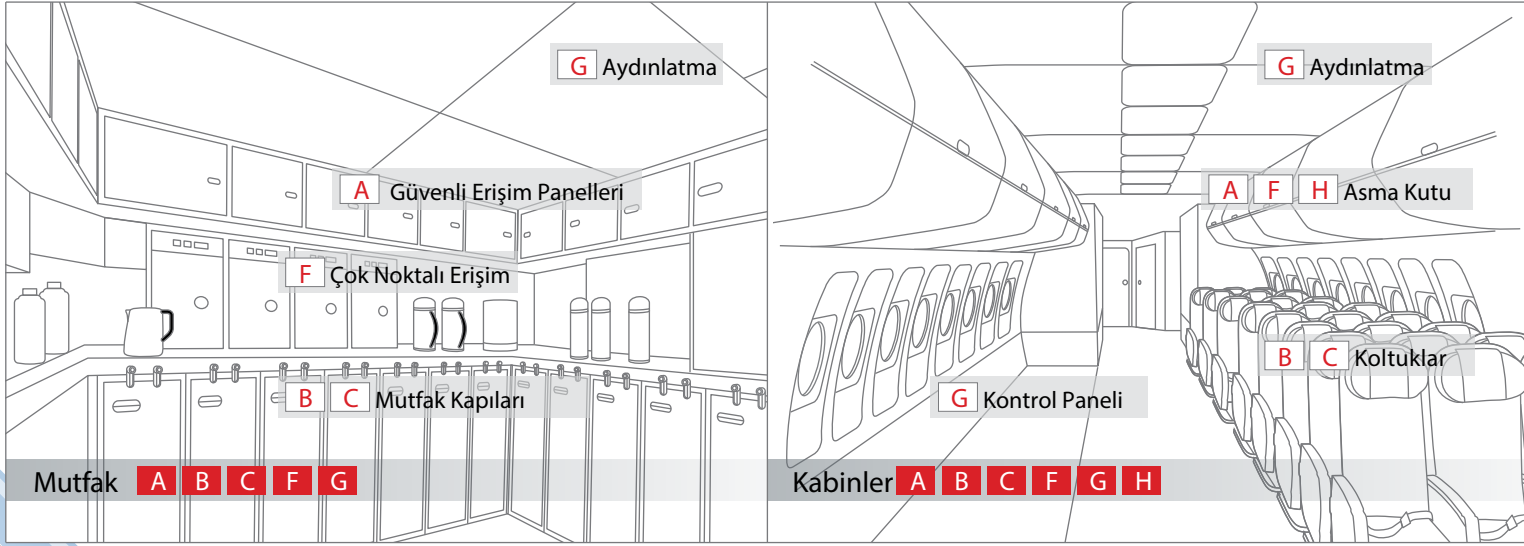

SOUTHCO

Geniř Çözüm Yelpazesi

■ Southco'nun Havacılık ve Uzay endüstrisi için geniř ürün yelpazesi arasında řunlar bulunmaktadır:

- Elektronik Eriřim Çözümleri
- Konumlandırma Teknolojisi Menteře
- Bas ve Kapat Mandalları
- Sıkıřtırma Mandalları
- Mandalları Çiz
- Çok Noktalı Kilitleme Sistemleri
- DZUS® Çeyrek Dönüřlü Baęlantı Elemanları
- LOCKWELL® Hızlı salma ięneleri

Uygulama Alanları

Yolcu Koltukları · Koltuk Altı Depolama · Havai Kovaları · Uçuř Eęlence Sistemleri · Mutfak Bölümleri
Yardımcı Dolap Sürücüler · İniř Takımları · Kargo Bölümleri · Motor Kaputları · Kabin Üniteleri
Kokpit Aletleri · Havacılık Elektronik İ Panelleri · Aydınlatma Armatürleri ·