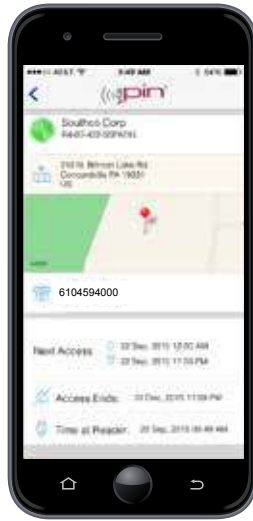

## VIZpin kurulumu

Sanal anahtarlar kolaylıkla VIZpin güvenli web portalında atanabilir. Yönetici elektronik anahtarları ekleyebilir veya silebilir, gerçek zamanlı olarak kullanıcılara tanımlı zaman periyodları için erişim yaratabilir.

### Nasıl çalışır :

1. Yönetici VIZpin web portalından hesap oluşturur.
2. Kullanıcılar VIZpin mobil uygulamasını indirir. (iOS olur Android olur)
3. Zaman bazlı VIZpin sanal anahtarları akıllı telefon, tabletlerde kullanılır.
4. BLUETOOTH kontrollü aygıtlar kullanıcının mobil uygulaması ile erişime açılır.
5. Kullanıcı kolayca kilit ikonunu seçerek şifrelenmiş sinyali gönderir.
6. Eweb portalı üzerinden erişim iptal edilince mobil uygulamaya keişimi iptal için komut gönderilir.
7. Kilit açma teşebbüsleri kayıt altına alınır ve uzaktan takip için VIZpin web portalına gönderilir.

## Kullanıcı erişimi

VIZpin kullanıcılara akıllı telefonları üzerinden sanal anahtar edinmelerine imkan verir. Kullanıcı kolayca uygulamayı açarak sanal anahtarla kilitli ekipmanı açar.

## Sanal Anahtar Nasıl Kullanılır :

Bilgi butonuna basılarak kullanıcı erişimi görme

Download the VIZpin® App

Android devices

iOS devices

- Sanal Anahtar Nasıl Kullanılır
- Kullanıcı uygulamaya bağlanır
- BLUETOOTH kontrolcüsünün erişimindeki sanal anahtarlar