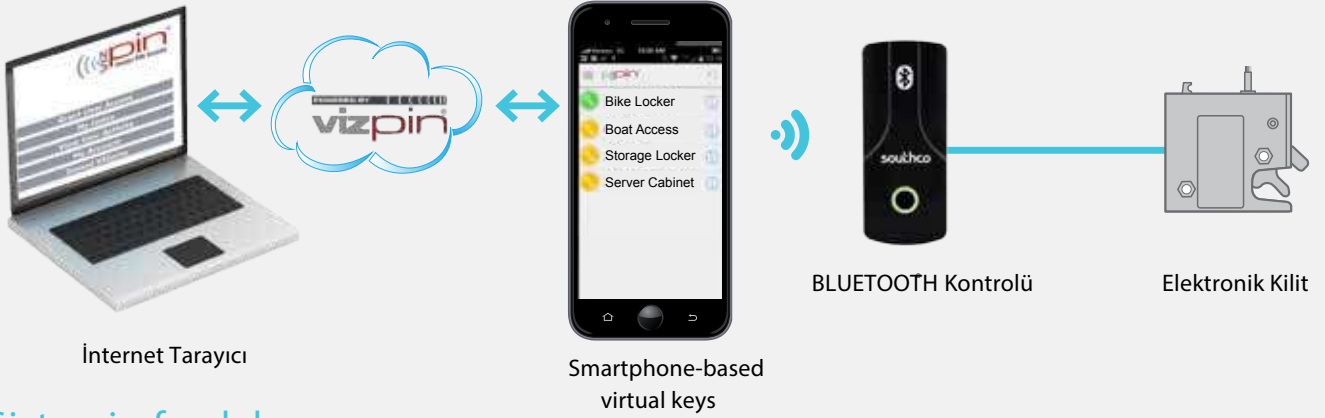

## Ekipman İzleme & Kontrol Erişimi : kablosuz

Southco'nun EA-BT BLUETOOTH kontrolcüsü, elektronik kilitlere networkte kabloya gerek duymadan uzaktan kontrol ve izleme imkanı sağlar

Southco BLUETOOTH kontrolcüsü kablosuz teknolojili akıllı telefon ve tablet gibi aletleri anahtar gibi kullanmanıza izin verir.

Southco'nun BLUETOOTH kontrolcüsü uzaktan yönetim kullanıcılarına akıcı çözüm sunar.

### Bulut bazlı anahtar yönetim hizmeti

VIZpin Southco'nun BLUETOOTH kontrolcüsüne güvenli, web tabanlı uzaktan yönetim platformu sağlar. Zaman bazlı sanal anahtarlar kablosuz olarak akıllı telefon uygulamasına VIZpin bulut bazlı web portalı aracılığı ile gönderilir. BLUETOOTH kontrolcüsü 3 bağımsız kilide kadar kontrol edebilir.

- Kullanıcı ekipmanın fiziksel adresi, zaman penceresi, anahtarın son kullanım tarihi gibi erişim detaylarına ulaşır

- Kullanıcı erişim için anahtar ikonuna basar
- BLUETOOTH kontrolcüsü sanal anahtarı doğrular ve kilidi açmak için sinyal gönderir.
- İşlemler VIZpin portalında kayıt altına alınır.