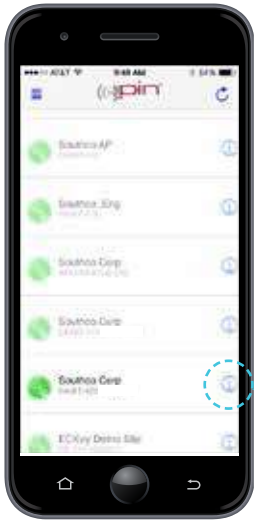

## VIZpin kurulumu

Sanal anahtarlar kolaylıkla VIZpin güvenli web portalında atanabilir. Yönetici elektronik anahtarları ekleyebilir veya silebilir, gerçek zamanlı olarak kullanıcılara tanımlı zaman periyodları için erişim yaratabilir.

### Nasıl çalışır :

1. Yönetici VIZpin web portalından hesap oluşturur.
2. Kullanıcılar VIZpin mobil uygulamasını indirir. (iOS olur Android olur)
3. Zaman bazlı VIZpin sanal anahtarları akıllı telefon, tabletlerde kullanılır.
4. BLUETOOTH kontrollü aygıtlar kullanıcının mobil uygulaması ile erişime açılır.
5. Kullanıcı kolayca kilit ikonunu seçerek şifrelenmiş sinyali gönderir.
6. Eweb portalı üzerinden erişim iptal edilince mobil uygulamaya keişimi iptal için komut gönderilir.
7. Kilit açma teşebbüsleri kayıt altına alınır ve uzaktan takip için VIZpin web portalına gönderilir.

## Kullanıcı erişimi

VIZpin kullanıcılara akıllı telefonları üzerinden sanal anahtar edinmelerine imkan verir. Kullanıcı kolayca uygulamayı açarak sanal anahtarla kilitli ekipmanı açar.

## Sanal Anahtar Nasıl Kullanılır :

Bilgi butonuna basılarak kullanıcı erişimi görme

Download the VIZpin® App

Android devices

iOS devices

- Sanal Anahtar Nasıl Kullanılır
- Kullanıcı uygulamaya bağlanır
- BLUETOOTH kontrolcüsünün erişimindeki sanal anahtarlar